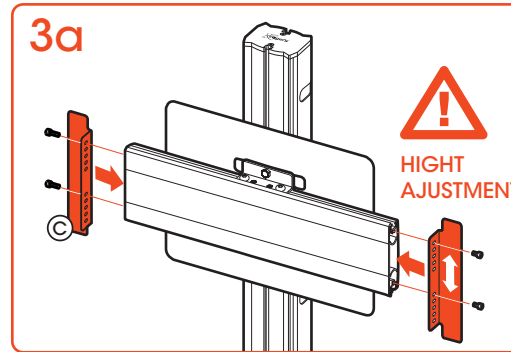

- EN Mounting instructions
- DE Montageanleitung
- FR Consignes d'installation
- NL Montagevoorschrift
- ES Instrucciones de montaje
- IT Istruzioni di montaggio
- PT Manual de montagem
- EL Οδηγίες συναρμολόγησης
- SV Montageföreskrifter
- PL Instrukcja montażu
- RU Инструкция по сборке и установке
- CZE Návod k montáži
- SK Návod na montáž
- HU Szerelési előírás
- TR Montaj k ilavuzu
- RO Instrucțiuni de montaj
- UK Вказівки по монтажі
- BG Инструкции за монтаж
- JA 設置の説明書
- ZH 装配说明

**PFA 9120  
PFA 9121  
PFA 9160  
PFA 9162  
PFA 9164  
Back Covers Portrait**

Name	Orientation	Size	Single / Double pole	PFB 34xx
PFA 9120	Portrait	42-49 inch	Single pole	PFB 3405
PFA 9121	Portrait	50-55 inch	Single pole	PFB 3405
PFA 9160	Portrait	65-70 inch	Double pole	PFB 3407
PFA 9162	Portrait	75-80 inch	Double pole	PFB 3407 / PFB 3409-R*
PFA 9164	Portrait	84-86 inch	Double pole	PFB 3407 / PFB 3409