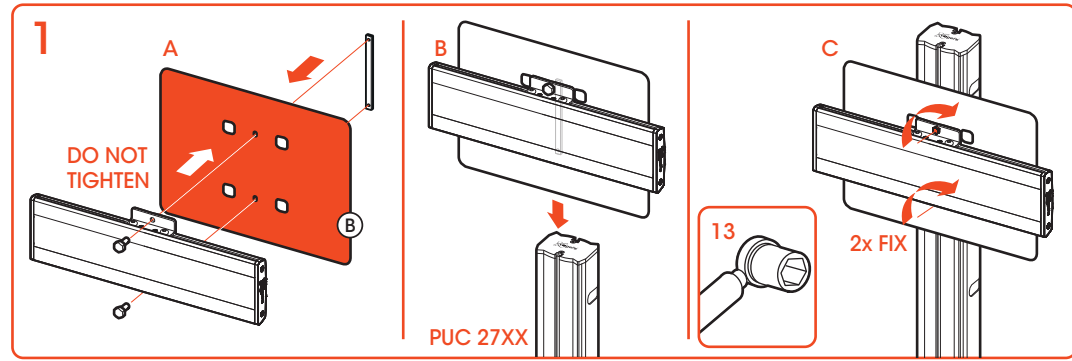

- EN Mounting instructions
- DE Montageanleitung
- FR Consignes d'installation
- NL Montagevoorschrift
- ES Instrucciones de montaje
- IT Istruzioni di montaggio
- PT Manual de montagem
- EL Οδηγίες συναρμολόγησης
- SV Montageföreskrifter
- PL Instrukcja montażu
- RU Инструкция по сборке и установке
- CZE Návod k montáži
- SK Návod na montáž
- HU Szerelési előírás
- TR Montaj k ilavuzu
- RO Instrucțiuni de montaj
- UK Вказівки по монтажі
- BG Инструкции за монтаж
- JA 設置の説明書
- ZH 装配说明

**PFA 9120  
PFA 9121  
PFA 9160  
PFA 9162  
PFA 9164  
Back Covers Portrait**

Name	Orientation	Size	Single / Double pole	PFB 34xx
PFA 9120	Portrait	42-49 inch	Single pole	PFB 3405
PFA 9121	Portrait	50-55 inch	Single pole	PFB 3405
PFA 9160	Portrait	65-70 inch	Double pole	PFB 3407
PFA 9162	Portrait	75-80 inch	Double pole	PFB 3407 / PFB 3409-R*
PFA 9164	Portrait	84-86 inch	Double pole	PFB 3407 / PFB 3409