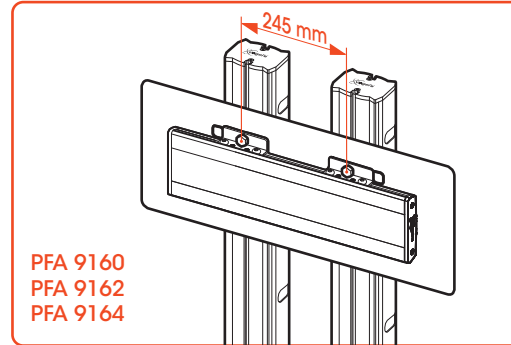

- EN Mounting instructions
- DE Montageanleitung
- FR Consignes d'installation
- NL Montagevoorschrift
- ES Instrucciones de montaje
- IT Istruzioni di montaggio
- PT Manual de montagem
- EL Οδηγίες συναρμολόγησης
- SV Montageföreskrifter
- PL Instrukcja montażu
- RU Инструкция по сборке и установке
- CZE Návod k montáži
- SK Návod na montáž
- HU Szerelési előírás
- TR Montaj k ilavuzu
- RO Instrucțiuni de montaj
- UK Вказівки по монтажі
- BG Инструкции за монтаж
- JA 設置の説明書
- ZH 装配说明

**PFA 9120  
PFA 9121  
PFA 9160  
PFA 9162  
PFA 9164  
Back Covers Portrait**

Name	Orientation	Size	Single / Double pole	PFB 34xx
PFA 9120	Portrait	42-49 inch	Single pole	PFB 3405
PFA 9121	Portrait	50-55 inch	Single pole	PFB 3405
PFA 9160	Portrait	65-70 inch	Double pole	PFB 3407
PFA 9162	Portrait	75-80 inch	Double pole	PFB 3407 / PFB 3409-R*
PFA 9164	Portrait	84-86 inch	Double pole	PFB 3407 / PFB 3409