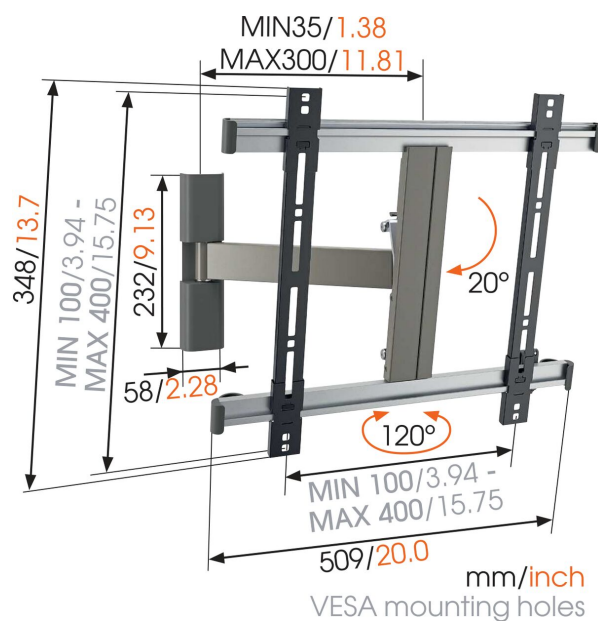

THIN 225 UltraThin Staffa TV Girevole

Grazie ai supporti TV da parete girevoli per TV THIN 225 UltraThin, potrete vedere la televisione al meglio ovunque vi troviate nella stanza. Potrete usarli in camera da letto, in soggiorno, nella camere dei bambini o in cucina per la flessibilità di visione più assoluta e tenendo il televisore il più vicino possibile alla parete. Questi supporti TV girevoli vi permetteranno di ruotare agevolmente il vostro televisore fino a 120° (60° a destra e 60° a sinistra) e di inclinarlo in avanti fino a 20° in modo che tutti possano vedere bene.

THIN 225 UltraThin Staffa TV Girevole

Specifiche

Numero dell'articolo (SKU)	8392252
Colore	Grigio
EAN scatola singola	8712285319549
Dimensione prodotto	M
Certificazione TÜV	Si
Inclinazione	Inclinazione fino a 20°
Rotazione	Movimento (fino a 120°)
Garanzia	A vita
Dimensione minima dello schermo (pollici)	26
Dimensione massima dello schermo (pollici)	55
Massimo peso di carico (kg)	18
Min. hole pattern	50mm x 50mm
Max. hole pattern	400mm x 400mm
Dimensione massima del bullone	M8
Altezza massima dell'interfaccia (mm)	348
Larghezza massima dell'interfaccia (mm)	526
Distanza massima dal muro (mm)	300
Distanza minime dal muro (mm)	35
Numero di punti perno	2
Livella inclusa	Si
Struttura con misure standard o universali	Universale