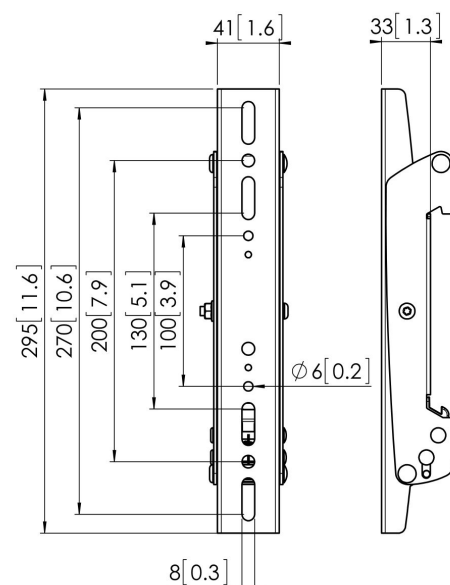

PFS 3302 Display interface strips kantelbaar

De PFS 3302 interface display strips maken deel uit van het modulaire Connect-it systeem, waarmee u uw eigen plafond-, vloer- of wandoplossing voor kleine tot extra grote displays kunt creëren.

PFS 3302 Display interface strips kantelbaar

Specificaties

Artikelnummer (SKU)	7233020
Kleur	Zwart
EAN enkele doos	8712285323041
Hoogte	295
TÜV-gecertificeerd	Ja
Kantelen	Kantelsysteem tot 20°
Garantie	5 jaar
Max. laadgewicht (kg)	80
Max. formaat bout	M8
Max. hoogte van interface (mm)	295
Max. breedte van interface (mm)	41
Conned-it uitzonderingen	2x back-to-back
Max. verticaal gatenpatroon (mm)	270
Min. verticaal gatenpatroon (mm)	75
Onderhoudspositie	Nee