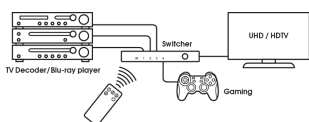

SMART AV ACCESSORIES

- Suitable for smart accessories connected to HDMI devices to your TV
- Compatible with 4K UHD System
- Convenient push connector
- Audio pass connector & HDCP support
- Suitable for all smart accessories
- Suitable for all smart accessories
- Suitable for all smart accessories

4K HDR

SMART AV HDMI AUTO SWITCHER

SAVA 1026