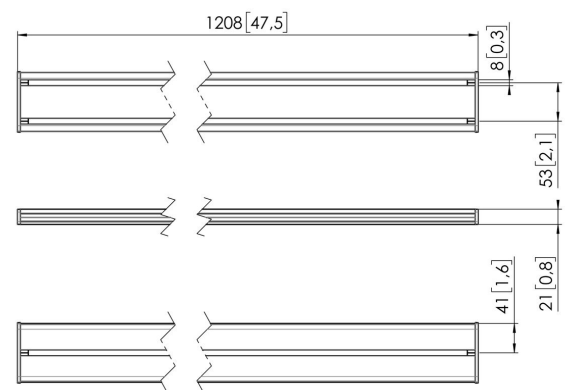

MOMO C412 Interface plaat component, 120 cm (wit)

Belangrijke voordelen

- In hoogte verstelbaar
- Geschikt voor één, twee of een hele reeks monitoren
- Eenvoudige installatie
- Flexibel modulair systeem
- TÜV gecertificeerd / 10 jaar garantie

Stel je ideale Monitor arm samen Het MOMO C412 Interface plaat component, 120 cm is onderdeel van MOMO Motion en Motion+. Speciaal ontworpen om je monitoren optimaal uit te lijnen. Eindeloze mogelijkheden Met slechts enkele componenten kan je zelfs een multi-monitor opstelling maken. Zowel in rechte als gebogen positie. Je installeert de MOMO Monitor arm accessoires en componenten met slechts één inbussleutel, die slim in het product zit verwerkt. Je hebt dus altijd het juiste gereedschap bij de hand.

MOMO C412 Interface plaat component, 120 cm (wit)

Specificaties

Artikelnummer (SKU)	7164121
Kleur	Wit
EAN enkele doos	8712285354601
Hoogte	81
Lengte	1208
Diepte	21
TÜV-gecertificeerd	Ja
Garantie	10 jaar