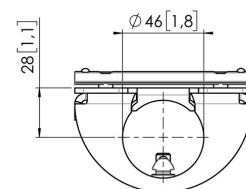

### Belangrijke voordelen

- In hoogte verstelbaar
- Geschikt voor één, twee of een hele reeks monitoren
- Eenvoudige installatie
- Flexibel modulair systeem
- TÜV gecertificeerd / 10 jaar garantie

Stel je ideale Monitor arm samen Het MOMO C202 Paaladapter voor interface plaat component is onderdeel van MOMO Motion en Motion+. Speciaal ontworpen voor montage aan de paal. Eindeloze mogelijkheden Met slechts enkele componenten kan je zelfs een multi-monitor opstelling maken. Zowel in rechte als gebogen positie. Je installeert de MOMO Monitor arm accessoires en componenten met slechts één inbussleutel, die slim in het product zit verwerkt. Je hebt dus altijd het juiste gereedschap bij de hand.