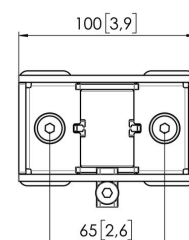

### Belangrijke voordelen

- In hoogte verstelbaar
- Geschikt voor één, twee of een hele reeks monitoren
- Eenvoudige installatie
- Flexibel modulair systeem
- TÜV gecertificeerd / 10 jaar garantie

Stel je ideale Monitor arm samen Het MOMO C202 Paaladapter voor interface plaat component is onderdeel van MOMO Motion en Motion+. Speciaal ontworpen voor montage aan de paal. Eindeloze mogelijkheden Met slechts enkele componenten kan je zelfs een multi-monitor opstelling maken. Zowel in rechte als gebogen positie. Je installeert de MOMO Monitor arm accessoires en componenten met slechts één inbussleutel, die slim in het product zit verwerkt. Je hebt dus altijd het juiste gereedschap bij de hand.