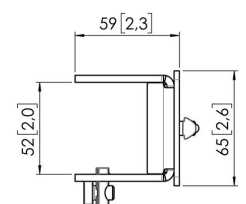

### Belangrijke voordelen

- In hoogte verstelbaar
- Geschikt voor één, twee of een hele reeks monitoren
- Eenvoudige installatie
- Flexibel modulair systeem
- TÜV gecertificeerd / 10 jaar garantie

Stel je ideale Monitor arm samen Het MOMO C202 Paaladapter voor interface plaat component is onderdeel van MOMO Motion en Motion+. Speciaal ontworpen voor montage aan de paal. Eindeloze mogelijkheden Met slechts enkele componenten kan je zelfs een multi-monitor opstelling maken. Zowel in rechte als gebogen positie. Je installeert de MOMO Monitor arm accessoires en componenten met slechts één inbussleutel, die slim in het product zit verwerkt. Je hebt dus altijd het juiste gereedschap bij de hand.