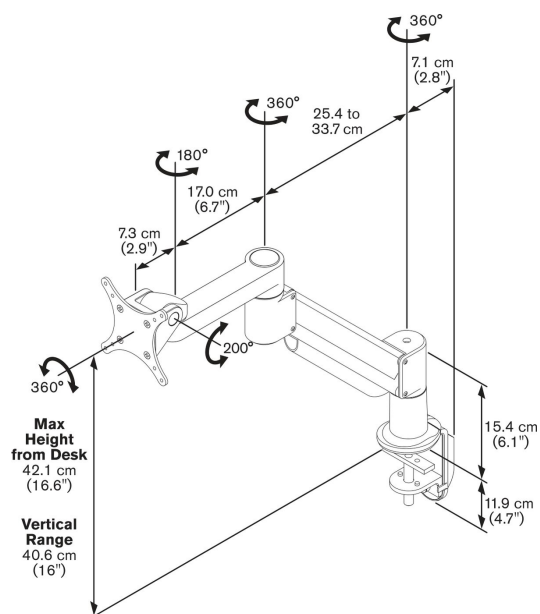

PFD 8543 Supporto dinamico per schermi bianca

Questo supporto per monitor da scrivania Vogel's è progettato per un uso professionale intenso. Funzionalità come i cuscinetti regolabili, una gestione dei cavi su tre punti e la funzione speciale Flexmount™ garantiscono delle prestazioni eccezionali ed una qualità che dura nel tempo. Il design elegante si adatta a qualsiasi arredamento o tipo di scrivania.

PFD 8543 Supporto dinamico per schermi bianca

Specifiche

Numero dell'articolo (SKU)	7185431
Colore	Bianco
EAN scatola singola	8712285338953
Altezza	421
Inclinazione	Inclinazione fino a 200°
Rotazione	A 360°
Garanzia	10 anni
Massimo peso di carico (kg)	11
Altezza massima dell'interfaccia (mm)	115
Larghezza massima dell'interfaccia (mm)	115
Profondità regolabile	True
Altezza regolabile	True
Molla a gas	True
Disposizione orizzontale massima del foro di montaggio (mm)	100
Dimensione massima dello schermo (pollici)	29
Disposizione verticale massima del foro di montaggio (mm)	100
Disposizione orizzontale minime del foro di montaggio (mm)	75
Dimensione minima dello schermo (pollici)	10
Disposizione verticale minime del foro di montaggio (mm)	75
Minime peso di carico (kg)	5.6
Numero di punti perno	3