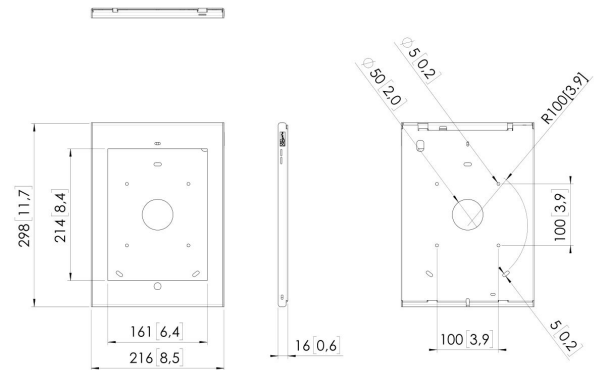

PTS 1228 TabLock pour iPad Pro 10.5 (2018) & iPad Air 10.5 (2019)

Nous avons conçu un étui fin et élégant, en aluminium et en acier de qualité supérieure, permettant de protéger un iPad dans des environnements publics. L'étui sécurisé TabLock pour iPad peut être monté directement au mur, ou sur n'importe quel support Vogel's compatible grâce aux trous de montage VESA 100x100 mm. L'étui sécurisé TabLock, doté d'un nouveau mécanisme de fermeture unique avec une clé et une serrure, peut être ouvert rapidement et facilement si nécessaire. Vogel's Professional développe régulièrement de nouveaux Tablocks. Consultez notre site Web pour découvrir les dernières actualités.

PTS 1228 TabLock pour iPad Pro 10.5 (2018) & iPad Air 10.5 (2019)

Spécifications

N° d'article (SKU)	7495374
EAN emballage unitaire	8712285338502
Hauteur	298
Largeur	216
Profondeur	16
Garantie	5 ans
Options de bureau	Support de table fixe Pied de table fixe Pied de table autonome
Verrouillable	True
Bouton Start tablette caché ou accessible	Caché