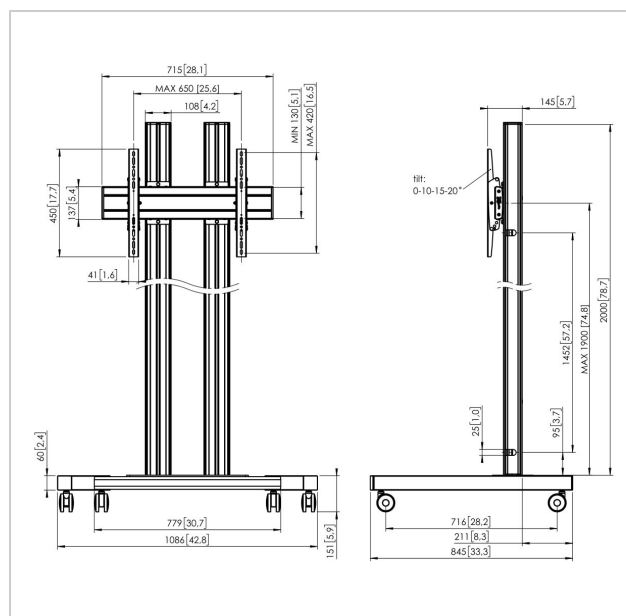

TD2064B Trolley

Numero dell'articolo (SKU) 7953080
 Colore Nero

Benefici chiave

- Design esclusivo e raffinato
- Gestione del cablaggio
- Installazione rapida e semplice

Trolley kit TD2064

Dimensioni schermo: Fitment: 600x400 Carico massimo: 80 kg - 176 lbs
 Kit si compone di: • 1x PFT 8530 Struttura trolley • 2x PUC 2720 Palo 200 cm • 1x PFB 3407 Barra d'interfaccia per schermi • 1x PFS 3304 Banda d'interfaccia per schermi

TD2064B Trolley

www.vogels.com

VOGEL'S HOLDING BV 2019 (c) Tutti i diritti riservati
Soggetto a errori di stampa, modifiche tecniche e di prezzo.
Data:2019-05-23

Specifiche

Numero del tipo di prodotto	TD2064	Disposizione orizzontale minime del foro di montaggio (mm)	100
Numero dell'articolo (SKU)	7953080	Dimensione minima dello schermo (pollici)	65
Colore	Nero	Disposizione verticale minime del foro di montaggio (mm)	100
EAN scatola singola	8712285333262	Struttura con misure standard o universali	Universale
Altezza	2151		
Larghezza	1086		
Profondità	845		
Certificazione TÜV	Sì		
Inclinazione	Inclinazione fino a 20°		
Garanzia	5 anni		
Massimo peso di carico (kg)	80		
Min. hole pattern	100mm x 100mm		
Max. hole pattern	420mm x 420mm		
Dimensione massima del bullone	M8		
Altezza massima dell'interfaccia (mm)	450		
Larghezza massima dell'interfaccia (mm)	715		
Distanza massima dal pavimento - centro di visione (mm)	2051		
Disposizione orizzontale massima del foro di montaggio (mm)	420		
Disposizione verticale massima del foro di montaggio (mm)	420		