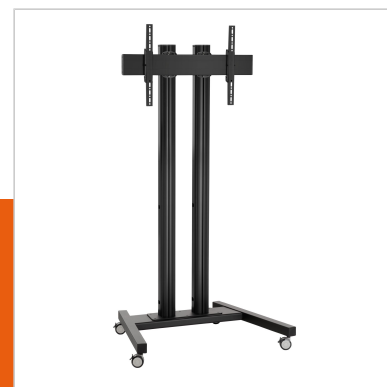

TD2064B Trolley

Numero dell'articolo (SKU) 7953080
 Colore Nero

Benefici chiave

- Design esclusivo e raffinato
- Gestione del cablaggio
- Installazione rapida e semplice

Trolley kit TD2064

Dimensioni schermo: Fitment: 600x400 Carico massimo: 80 kg - 176 lbs
 Kit si compone di: • 1x PFT 8530 Struttura trolley • 2x PUC 2720 Palo 200 cm • 1x PFB 3407 Barra d'interfaccia per schermi • 1x PFS 3304 Banda d'interfaccia per schermi

TD2064B Trolley

www.vogels.com

VOGEL'S HOLDING BV 2019 (c) Tutti i diritti riservati
Soggetto a errori di stampa, modifiche tecniche e di prezzo.
Data:2019-05-23

Specifiche

Numero del tipo di prodotto	TD2064	Disposizione orizzontale minime del foro di montaggio (mm)	100
Numero dell'articolo (SKU)	7953080	Dimensione minima dello schermo (pollici)	65
Colore	Nero	Disposizione verticale minime del foro di montaggio (mm)	100
EAN scatola singola	8712285333262	Struttura con misure standard o universali	Universale
Altezza	2151		
Larghezza	1086		
Profondità	845		
Certificazione TÜV	Sì		
Inclinazione	Inclinazione fino a 20°		
Garanzia	5 anni		
Massimo peso di carico (kg)	80		
Min. hole pattern	100mm x 100mm		
Max. hole pattern	420mm x 420mm		
Dimensione massima del bullone	M8		
Altezza massima dell'interfaccia (mm)	450		
Larghezza massima dell'interfaccia (mm)	715		
Distanza massima dal pavimento - centro di visione (mm)	2051		
Disposizione orizzontale massima del foro di montaggio (mm)	420		
Disposizione verticale massima del foro di montaggio (mm)	420		