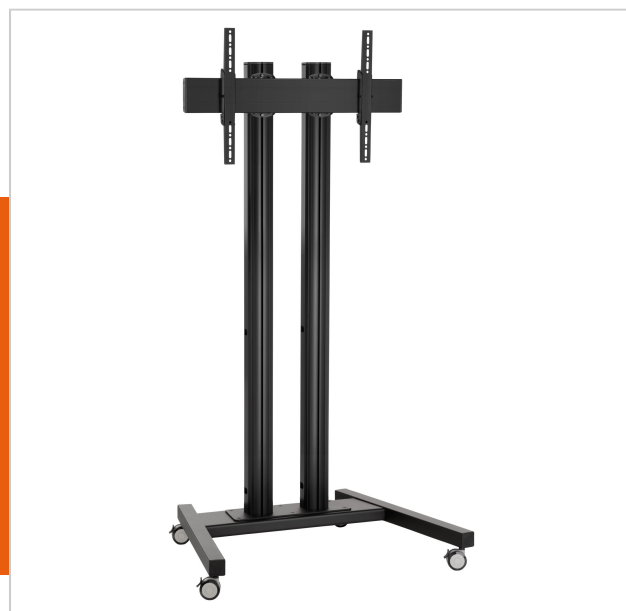

TD2064B Trolley

Numero dell'articolo (SKU) 7953080
 Colore Nero

Benefici chiave

- Design esclusivo e raffinato
- Gestione del cablaggio
- Installazione rapida e semplice

Trolley kit TD2064

Dimensioni schermo: Fitment: 600x400 Carico massimo: 80 kg - 176 lbs
 Kit si compone di: • 1x PFT 8530 Struttura trolley • 2x PUC 2720 Palo 200 cm • 1x PFB 3407 Barra d'interfaccia per schermi • 1x PFS 3304 Banda d'interfaccia per schermi

TD2064B Trolley

www.vogels.com

VOGEL'S HOLDING BV 2019 (c) Tutti i diritti riservati
Soggetto a errori di stampa, modifiche tecniche e di prezzo.
Data:2019-05-23

Specifiche

Numero del tipo di prodotto	TD2064	Disposizione orizzontale minime del foro di montaggio (mm)	100
Numero dell'articolo (SKU)	7953080	Dimensione minima dello schermo (pollici)	65
Colore	Nero	Disposizione verticale minime del foro di montaggio (mm)	100
EAN scatola singola	8712285333262	Struttura con misure standard o universali	Universale
Altezza	2151		
Larghezza	1086		
Profondità	845		
Certificazione TÜV	Sì		
Inclinazione	Inclinazione fino a 20°		
Garanzia	5 anni		
Massimo peso di carico (kg)	80		
Min. hole pattern	100mm x 100mm		
Max. hole pattern	420mm x 420mm		
Dimensione massima del bullone	M8		
Altezza massima dell'interfaccia (mm)	450		
Larghezza massima dell'interfaccia (mm)	715		
Distanza massima dal pavimento - centro di visione (mm)	2051		
Disposizione orizzontale massima del foro di montaggio (mm)	420		
Disposizione verticale massima del foro di montaggio (mm)	420		