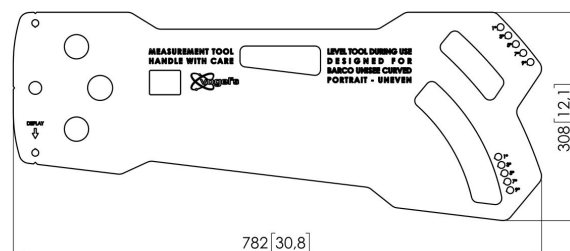

PFA 9151 Distanziale UniSee parete video curva di 1,3,5,7,9 gradi

Grazie all'uso del distanziale PFA 9151, gli schermi Barco Unisee (orientamento verticale) possono essere installati come una parete video curva. Il distanziale può essere utilizzato in angoli fissi da 1,3,5,7,9 gradi.

PFA 9151 Distanziale UniSee parete video curva di 1,3,5,7,9 gradi

Specifiche

Numero dell'articolo (SKU)	7291514
Colore	Acciaio inossidabile
EAN scatola singola	8712285344220
Garanzia	5 anni

VOGEL'S HOLDING BV (©)