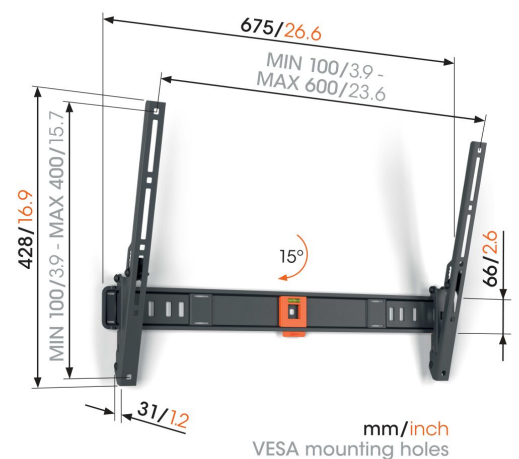

TVM 1618 Kantelbare tv-beugel

Belangrijke voordelen

- TiltGrip™: veilig kantelen met 5°, 10° of 15°
- Sofflock™: je tv eenvoudig vastzetten
- Waterpas inbegrepen

Kantelbare tv beugel voor tv's van 40 tot 77 inch

Je tv wat hoger aan de muur hangen en toch prettig kijken? Deze QUICK Tilt tv beugel is precies wat je zoekt. Je installeert hem supersnel en eenvoudig. In maximaal 20 minuten hang je tv muurvast op z'n plek. Vervolgens kKantel je de tv 5°, 10° of 15° om de ideale kijkhoek in te stellen. De tv beugel is geschikt voor grote tv's van 40 tot 77 inch met een gewicht van maximaal 35 kg.

TVM 1618 Kantelbare tv-beugel

Specificaties

| | |
|------------------------------------|-----------------------|
| Artikelnummer (SKU) | 1816180 |
| Kleur | Zwart |
| EAN enkele doos | 8712285356360 |
| Productgrootte | L |
| TÜV-gecertificeerd | Ja |
| Kantelen | Kantelsysteem tot 15° |
| Garantie | 5 jaar |
| Min. grootte beeldscherm (inch) | 40 |
| Max. grootte beeldscherm (inch) | 77 |
| Max. laadgewicht (kg) | 35 |
| Min. hole pattern | 100mm x 100mm |
| Max. hole pattern | 600mm x 400mm |
| Max. formaat bout | M8 |
| Max. hoogte van interface (mm) | 428 |
| Max. breedte van interface (mm) | 675 |
| Max. horizontaal gatenpatroon (mm) | 600 |
| Max. verticaal gatenpatroon (mm) | 400 |
| Min. afstand tot de muur (mm) | 31 |
| Waterpas inbegrepen | Ja |
| Universeel of vast gatenpatroon | Universeel |