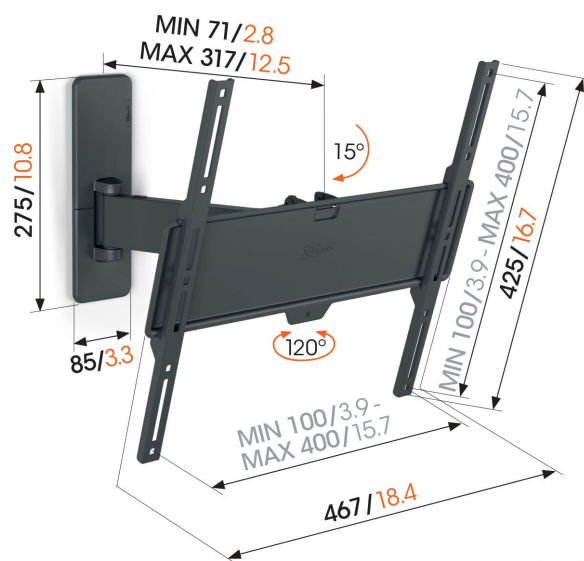

TVM 1425 Fuldt bevægeligt tv-vægbeslag

Største fordele

- Drej nemt dit tv op til 120°
- Lås tilt af TV op til 15°
- Let at få i vatter, selv efter monteringen
- Kabelrem inkluderet
- Gratis vaterpas inkluderet

Fuldt bevægeligt TV-vægbeslag til TV'er fra 32" til 65"

Vil du gerne nyde dit TV fuldt ud, selvom du ikke sidder lige foran det? Dette QUICK Full-Motion TV-vægbeslag gør det muligt. Du kan dreje vægbeslaget 120° og tilte det 15°. Og bare rolig, hvis du ikke er så praktisk. Installationen af QUICK Full-Motion TV-vægbeslag er ekstremt nem. Du kan montere dit TV på væggen på maks. 30 minutter. TV-vægbeslaget er velegnet til TV'er fra 32" til 65", der vejer op til 25 kg.

mm/inch
VESA mounting holes

TVM 1425 Fuldt bevægeligt tv-vægbeslag

Specifikationer

Min. skærmstørrelse	32
Maks. skærmstørrelse	65
Min. hulmønster	100mm x 100mm
Maks. hulmønster	400mm x 400mm
Min. horizontal hole pattern (mm)	100
Max. horizontal hole pattern (mm)	400
Min. vertical hole pattern (mm)	100
Max. vertical hole pattern (mm)	400
Universelt eller fast hulmønster	Universal
Maks. højde på grænseflade (mm)	425
Maks. bredde på grænseflade (mm)	467
Maks. vægtbelastning (kg)	25
Maks. vægtbelastning (Lbs)	55.12
Drej	Bevægelse (op til 120°)
Antal drejepunkter	2
Vip	Vip op til 15°
Kabelstyring	Kabelbånd
Vaterpas medfølger	Ja
Højde	447
Bredde	447
Varenummer	1814250
EAN enkelt pakke	8712285347580
Farve	Sort
Certificeringer	TÜV
TÜV-certificeret	Ja
Garanti	5 år