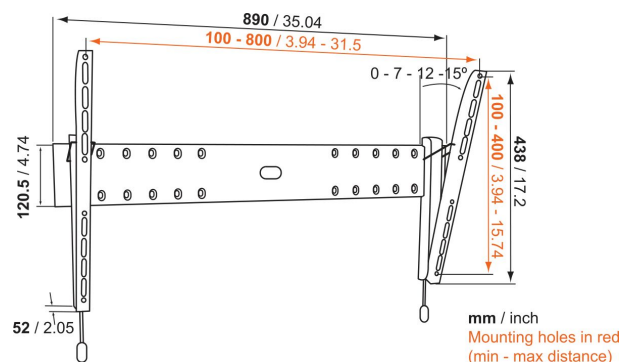

BASE 15 L Kantelbare tv-beugel

Belangrijke voordelen

- Sterk en simpel: solide, veilige bevestigingsoplossingen voor je tv
- Kantelsysteem (tot 15°) om weerspiegeling te vermijden
- Klik je tv veilig vast op zijn plaats

Voor tv's tot 65 inch (165 cm)

De BASE 15 L is een duurzame tv beugel die geschikt is voor tv's van 40 tot 65 inch (102 tot 165 cm) die maximaal 45 kg wegen. Kantel je tv voor de perfecte kijkhoek. Met de BASE 15 L kun je je tv tot wel 15 graden naar voren kantelen voor de perfecte kijkhoek. Dat betekent dat je de tv hoger aan de wand kunt hangen zodat je nog meer plaats kunt besparen zonder dat dat ten koste gaat van de kijkervaring.

BASE 15 L Kantelbare tv-beugel

Specificaties

Artikelnummer (SKU)	8343315
Kleur	Zwart
EAN enkele doos	8712285324321
Productgrootte	L
TÜV-gecertificeerd	Ja
Kantelen	Kantelsysteem tot 15°
Garantie	Levenslang
Min. grootte beeldscherm (inch)	40
Max. grootte beeldscherm (inch)	65
Max. laadgewicht (kg/Lbs)	45 / 99.21
Min. hole pattern	100mm x 100mm
Max. hole pattern	800mm x 400mm
Max. formaat bout	M8
Max. hoogte van interface (mm)	438
Max. breedte van interface (mm)	889
Certificeringen	TÜV
Min. afstand tot de muur (mm / inch)	52 / 2.05
Onderhoudspositie	Nee
Waterpas inbegrepen	Nee
Universeel of vast gatenspatroon	Universeel