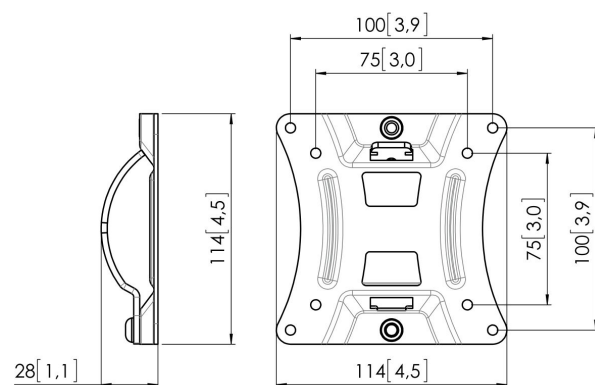

## Uchwyt do ekranów płaskich

FAU-D uniwersalny interfejs mocowania może być użyty do montażu monitora do sufitu lub podłogi (w zestawieniu z innymi częściami serii modułowej).

## Uchwyt do ekranów płaskich

### Specyfikacja

Numer artykułu (SKU)	7330172
Kolor	Czarny
Kod EAN pojedynczego opakowania	8712285310409
Wysokość	114
Szerokość	114
Gwarancja	5-letnia
Maks. nośność (kg/Lbs)	12 / 26.46
Maks. wysokość części łączącej (mm)	114
Maks. szerokość części łączącej (mm)	114
Maks. rozmiar ekranu (cale)	23
Min. rozmiar ekranu (cale)	12