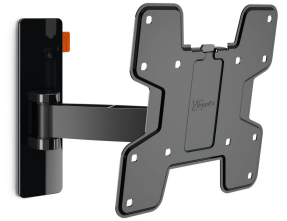

## WALL 2125 Draaibare tv-beugel (zwart)

### Voor TV's tot 40 inch (102 cm)

De WALL 2125 is een duurzame TV beugel voor TV's van 19 tot 40 inch (48 tot 102 cm) en maximaal 15 kg. De ideale kijkhoek. Gebruik de WALL 2025 TV-muurbeugel om een kleine TV op een handige plaats op te hangen, bijvoorbeeld in een hoek van de keuken, in de werkkamer of in de kinderkamer. Draai je TV eenvoudig weg van de wand en kantel deze omhoog of omlaag voor de perfecte kijkhoek.

# Specificaties

Artikelnummer (SKU)	8352060
Kleur	Zwart
EAN enkele doos	8712285327704
Productgrootte	S
TÜV-gecertificeerd	Ja
Kantelen	Kantelsysteem -10°/+10°
Draaien	Draaibaar (tot 120°)
Garantie	Levenslang
Min. grootte beeldscherm (inch)	19
Max. grootte beeldscherm (inch)	40
Max. laadgewicht (kg/Lbs)	15 / 33.07
Max. formaat bout	M8
Max. hoogte van interface (mm)	227
Max. breedte van interface (mm)	318
Certificeringen	TÜV
Max. afstand tot de muur (mm / inch)	238 / 9.37
Min. afstand tot de muur (mm / inch)	58 / 2.28
Aantal scharnierpunten	2
Universeel of vast gatenpatroon	Vast