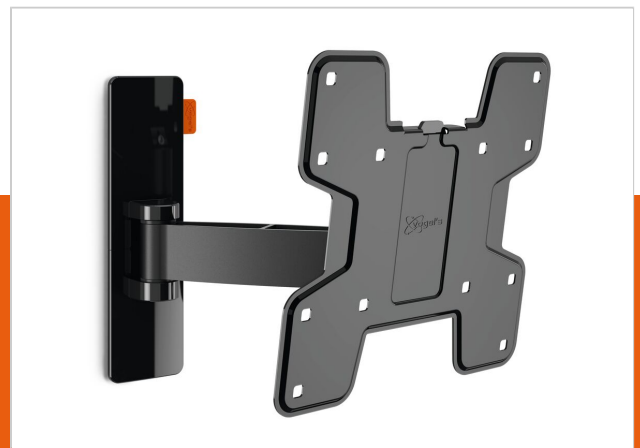

WALL 2125 Draaibare tv-beugel (zwart)

Artikelnummer (SKU)
Kleur

8352060
Zwart

Belangrijke voordelen

- Hang je tv eenvoudig waterpas, zelfs na het bevestigen
- Geleid je kabels
- Simpelweg slim: optimaal comfort voor een betaalbare prijs
- Draai je tv probleemloos tot 120°
- Kantelsysteem (tot 20°) om weerspiegeling te vermijden

Voor TV's tot 40 inch (102 cm)

De WALL 2125 is een duurzame TV beugel voor TV's van 19 tot 40 inch (48 tot 102 cm) en maximaal 15 kg. De ideale kijkhoek. Gebruik de WALL 2025 TV-muurbeugel om een kleine TV op een handige plaats op te hangen, bijvoorbeeld in een hoek van de keuken, in de werkkamer of in de kinderkamer. Draai je TV eenvoudig weg van de wand en kantel deze omhoog of omlaag voor de perfecte kijkhoek.

De WALL-serie: simpelweg slim

Voor de ontwikkeling van de strakke en moderne beugels uit de WALL-serie konden de ontwerpers van Vogel's bogen op ruim 40 jaar aan ervaring met duurzaam Nederlands design voor de audiovisuele markt. Het resultaat is een collectie betaalbare en slimme beugels, voorzien van een levenslange garantie. Simpelweg slim. Wil je je tv nog verder kunnen draaien? Staat je televisie op de perfecte plek voor de eethoek, maar heb je geen goede kijkhoek tijdens het koken? Probeer dan onze draaibare tv-muurbeugel die je tot wel 180° kunt draaien.

Numer producttype	WALL 2125
Artikelnummer (SKU)	8352060
Kleur	Zwart
EAN enkele doos	8712285327704
Productgrootte	S
TÜV-gecertificeerd	Ja
Kantelen	Kantelsysteem -10°/+10°
Draaien	Draaibaar (tot 120°)
Garantie	Levenslang
Min. grootte beeldscherm (inch)	19
Max. grootte beeldscherm (inch)	40
Max. laadgewicht (kg)	15
Max. formaat bout	M8
Max. hoogte van interface (mm)	227
Max. breedte van interface (mm)	318
Max. afstand tot de muur (mm)	238
Min. afstand tot de muur (mm)	58
Aantal scharnierpunten	2
Universeel of vast gatenspatroon	Vast