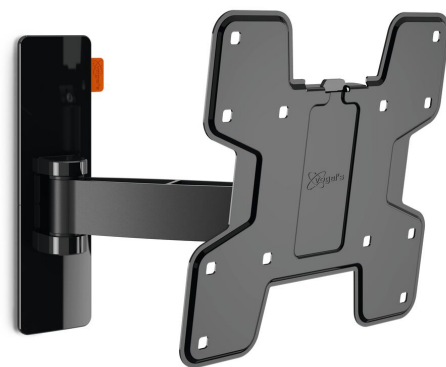

## WALL 2125 Draaibare tv-beugel (zwart)

### Voor TV's tot 40 inch (102 cm)

De WALL 2125 is een duurzame TV beugel voor TV's van 19 tot 40 inch (48 tot 102 cm) en maximaal 15 kg. De ideale kijkhoek. Gebruik de WALL 2025 TV-muurbeugel om een kleine TV op een handige plaats op te hangen, bijvoorbeeld in een hoek van de keuken, in de werkkamer of in de kinderkamer. Draai je TV eenvoudig weg van de wand en kantel deze omhoog of omlaag voor de perfecte kijkhoek.

# Specificaties

Artikelnummer (SKU)	8352060
Kleur	Zwart
EAN enkele doos	8712285327704
Productgrootte	S
TÜV-gecertificeerd	Ja
Kantelen	Kantelsysteem -10°/+10°
Draaien	Draaibaar (tot 120°)
Garantie	Levenslang
Min. grootte beeldscherm (inch)	19
Max. grootte beeldscherm (inch)	40
Max. laadgewicht (kg/Lbs)	15 / 33.07
Max. formaat bout	M8
Max. hoogte van interface (mm)	227
Max. breedte van interface (mm)	318
Certificeringen	TÜV
Max. afstand tot de muur (mm / inch)	238 / 9.37
Min. afstand tot de muur (mm / inch)	58 / 2.28
Aantal scharnierpunten	2
Universeel of vast gatenpatroon	Vast