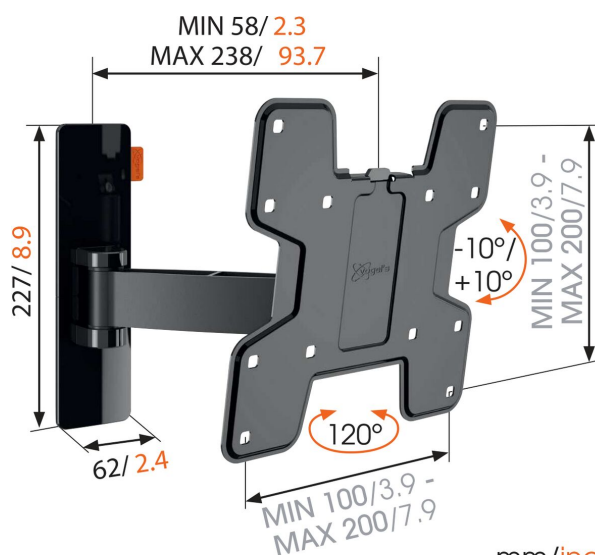

## WALL 2125 Draaibare tv-beugel (zwart)

### Voor TV's tot 40 inch (102 cm)

De WALL 2125 is een duurzame TV beugel voor TV's van 19 tot 40 inch (48 tot 102 cm) en maximaal 15 kg. De ideale kijkhoek. Gebruik de WALL 2025 TV-muurbeugel om een kleine TV op een handige plaats op te hangen, bijvoorbeeld in een hoek van de keuken, in de werkkamer of in de kinderkamer. Draai je TV eenvoudig weg van de wand en kantel deze omhoog of omlaag voor de perfecte kijkhoek.

# Specificaties

Artikelnummer (SKU)	8352060
Kleur	Zwart
EAN enkele doos	8712285327704
Productgrootte	S
TÜV-gecertificeerd	Ja
Kantelen	Kantelsysteem -10°/+10°
Draaien	Draaibaar (tot 120°)
Garantie	Levenslang
Min. grootte beeldscherm (inch)	19
Max. grootte beeldscherm (inch)	40
Max. laadgewicht (kg/Lbs)	15 / 33.07
Max. formaat bout	M8
Max. hoogte van interface (mm)	227
Max. breedte van interface (mm)	318
Certificeringen	TÜV
Max. afstand tot de muur (mm / inch)	238 / 9.37
Min. afstand tot de muur (mm / inch)	58 / 2.28
Aantal scharnierpunten	2
Universeel of vast gatenpatroon	Vast