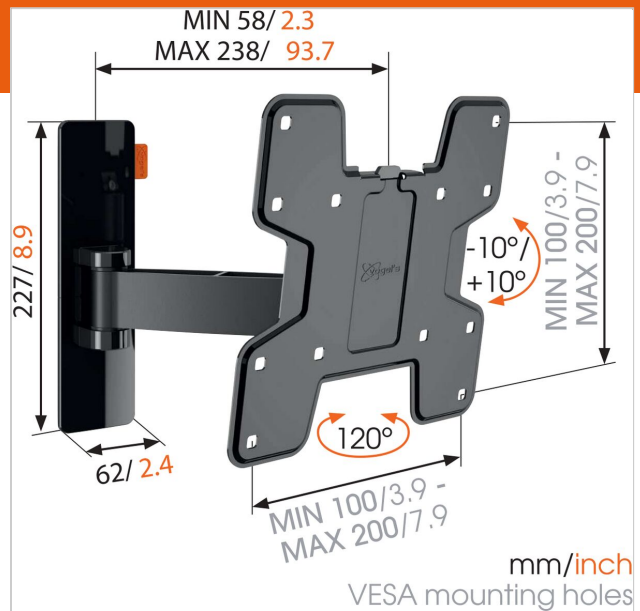

WALL 2125 Draaibare tv-beugel (zwart)

Artikelnummer (SKU)
Kleur

8352060
Zwart

Belangrijke voordelen

- Hang je tv eenvoudig waterpas, zelfs na het bevestigen
- Geleid je kabels
- Simpelweg slim: optimaal comfort voor een betaalbare prijs
- Draai je tv probleemloos tot 120°
- Kantelsysteem (tot 20°) om weerspiegeling te vermijden

Voor TV's tot 40 inch (102 cm)

De WALL 2125 is een duurzame TV beugel voor TV's van 19 tot 40 inch (48 tot 102 cm) en maximaal 15 kg. De ideale kijkhoek. Gebruik de WALL 2025 TV-muurbeugel om een kleine TV op een handige plaats op te hangen, bijvoorbeeld in een hoek van de keuken, in de werkkamer of in de kinderkamer. Draai je TV eenvoudig weg van de wand en kantel deze omhoog of omlaag voor de perfecte kijkhoek.

De WALL-serie: simpelweg slim

Voor de ontwikkeling van de strakke en moderne beugels uit de WALL-serie konden de ontwerpers van Vogel's bogen op ruim 40 jaar aan ervaring met duurzaam Nederlands design voor de audiovisuele markt. Het resultaat is een collectie betaalbare en slimme beugels, voorzien van een levenslange garantie. Simpelweg slim. Wil je je tv nog verder kunnen draaien? Staat je televisie op de perfecte plek voor de eethoek, maar heb je geen goede kijkhoek tijdens het koken? Probeer dan onze draaibare tv-muurbeugel die je tot wel 180° kunt draaien.

Numer producttype	WALL 2125
Artikelnummer (SKU)	8352060
Kleur	Zwart
EAN enkele doos	8712285327704
Productgrootte	S
TÜV-gecertificeerd	Ja
Kantelen	Kantelsysteem -10°/+10°
Draaien	Draaibaar (tot 120°)
Garantie	Levenslang
Min. grootte beeldscherm (inch)	19
Max. grootte beeldscherm (inch)	40
Max. laadgewicht (kg)	15
Max. formaat bout	M8
Max. hoogte van interface (mm)	227
Max. breedte van interface (mm)	318
Max. afstand tot de muur (mm)	238
Min. afstand tot de muur (mm)	58
Aantal scharnierpunten	2
Universeel of vast gatenspatroon	Vast