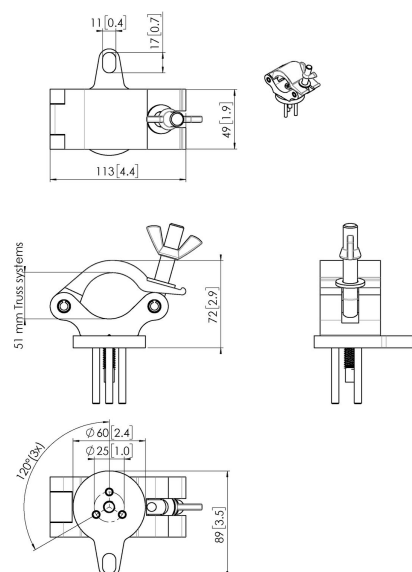

PUC 1051 Adaptateur pour pied de levage PUC 24xx

Principaux avantages

- Facile à installer
- Construction solide

L'adaptateur pour pied de levage PUC 1051 fait partie du système modulaire Connect-it avec lequel vous pouvez créer votre propre solution de pied de levage pour écrans de petite et moyenne taille. Le PUC 1051 peut être associé au PUC 24xx

PUC 1051 Adaptateur pour pied de levage PUC 24xx

Spécifications

N° d'article (SKU)	7210514
Couleur	Inox
EAN emballage unitaire	8712285344404
Hauteur	72
Largeur	113
Profondeur	49
Certifié TÜV	Oui
Garantie	5 ans
Charge max. (k/Lbs)	40 / 88.18
Options de plaque de plafond	Système de pied de levage
Types de plafonds	Système de pied de levage