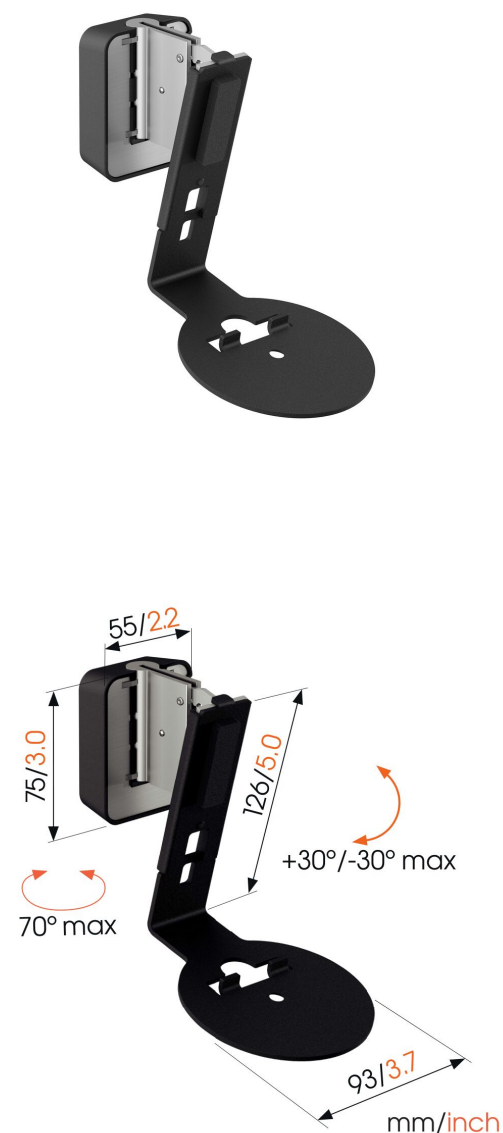

SWM 4111 Supporto a muro per altoparlanti Sonos per Era 100 (nero)

Benefici chiave

- Trai il massimo vantaggio dagli altoparlanti Sonos
- Ottimizza l'esperienza di ascolto
- Installa l'altoparlante a qualsiasi altezza
- Appendere il supporto a muro per altoparlante è facile grazie alla livella incorporata
- Design visivamente attraente

Ottimizza l'esperienza di ascolto con questo supporto a muro per altoparlanti Sonos Era 100

Questo supporto per altoparlanti è stato appositamente progettato per il montaggio a parete di altoparlanti Sonos Era 100. Con una gamma di rotazione fino a 70° e un'inclinazione fino a 30° (verso l'alto o verso il basso), il supporto a muro per altoparlanti Vogel's consente di regolare gli altoparlanti all'angolazione perfetta.

SWM 4111 Supporto a muro per altoparlanti Sonos per Era 100 (nero)

Specifiche

Numero dell'articolo (SKU)	8151110
Colore	Nero
EAN scatola singola	8712285371820
Altezza	126
Larghezza	93
Certificazione TÜV	Sì
Inclinazione	Inclinazione -30°/+30°
Rotazione	A 70°
Garanzia	5 anni
Certificazioni	TÜV
Speaker brand	Sonos
Speaker models	Era 100
Livella inclusa	Sì