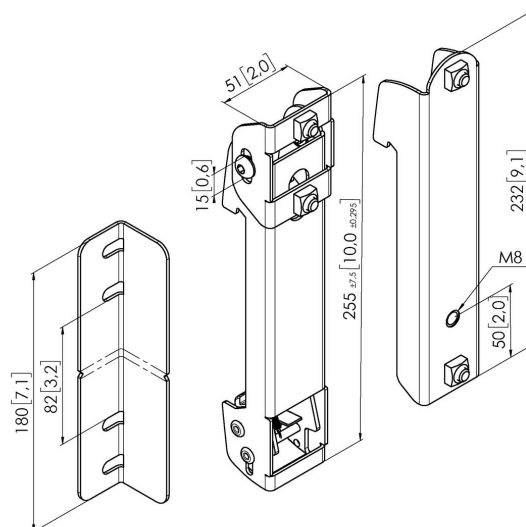

PLS 8001 Монтажные блоки для вертикального профиля

Монтажные блоки для вертикального профиля PLS 8001 представляют собой часть универсальной системы видеостены. Монтажные блоки для вертикального профиля можно использовать для сборки вертикального профиля (PLM 8030 на горизонтальной интерфейсной планке (PFB 34xx). В набор входят верхняя скоба, нижняя скоба и соединительный элемент для вертикального профиля (PLM 8030).

PLS 8001 Монтажные блоки для вертикального профиля

Характеристики

Артикул (SKU)	7380010
Цвет	Черный
Код EAN отдельной коробки	8712285339387
Сертифицирован TÜV	Да
Гарантия	5 лет

VOGEL'S HOLDING BV (©)

Все права защищены.
Возможны опечатки и
изменение технических
параметров и цен.