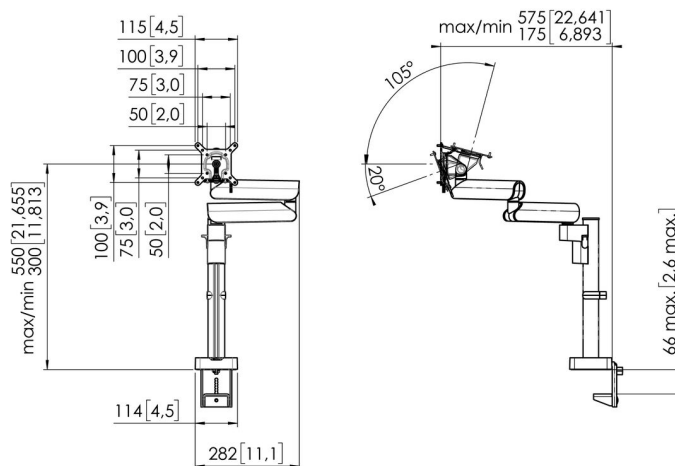

MOMO 2137 Bras de moniteur de Motion (noir)

N° d'article (SKU): 7121370
Couleur: Noir

Spécifications de l'offre

MARQUE ET PRODUIT ; MOMO MOTION 2137 de Vogel's ; Support de moniteur sur un poteau ; couleur : noir/blanc ; convient pour un moniteur SEGMENTATION DU MARCHÉ : Les supports de moniteur sont idéaux pour une utilisation dans une école, une salle de réunion, un hall d'entrée ou une salle de conférence ; les bureaux ; segment de marché : éducation ; en entreprise ; pour le commerce de détail ; l'hôtellerie COMPATIBILITÉ : Convient aux moniteurs jusqu'à 43 pouces ; Poids maximal du moniteur : 20 kg / 44 lbs ; MATÉRIAUX : bras réglables en aluminium ; capuchons en asa conformes aux directives RoHs ; CARACTÉRISTIQUES : Testé TÜV-3 ; test d'endurance d'au moins 10 000 cycles ; FIRA ; IGR ; garantie 10 ans ; installation facile depuis le haut du bureau ; interface universelle convenant à toutes les marques de moniteurs jusqu'à 43 pouces ; poids jusqu'à 20 kg / 44 lbs ; 3 points de pivot ; sur/à travers le bureau ; Réglage en hauteur de 250 mm ; Hauteur maximale du moniteur central : 550 mm ; Bureau d'une épaisseur de 66 mm ; Taille VESA ; 50x50/75x75/100x100 ; pivotement 180 ; rotation 90/90 ; inclinaison -20/ 105 ; arrêt de rotation : oui ; emballage écologique entièrement sans EPP | EPS ; accessoires et composants spéciaux MOMO disponibles pour les supports de moniteur MOMO ; SPÉCIFICATIONS TECHNIQUES : Min. VESA 50x50 mm Max. VESA 100x100 ; Réglage en hauteur : 250 mm ; Arrêt de rotation : oui ; Possibilités de montage sur ou à travers le bureau ; Hauteur réglable de 250 mm ; Charge maximale de 20 kg/44 lbs ; Certifié TÜV-3 ; MOMO Motion ; INFORMATIONS LOGISTIQUES : dimensions de la boîte (en mm) 707 x 199 x 135 (LxlxH) ; poids brut 5,82 kg / 12,83 lbs (entrepôt) 9 ; PROPOSITION DE PRODUIT : MOMO de Vogel's, le support de moniteur qui s'adapte partout ; Vogel's Products BV. La durabilité est un élément clé de la série MOMO. Vogel's propose une conception des supports de moniteur testée en endurance sur plus de 10 000 cycles. Aucun EPP | EPS n'est utilisé dans l'emballage. L'emballage est recyclable à 100 %.