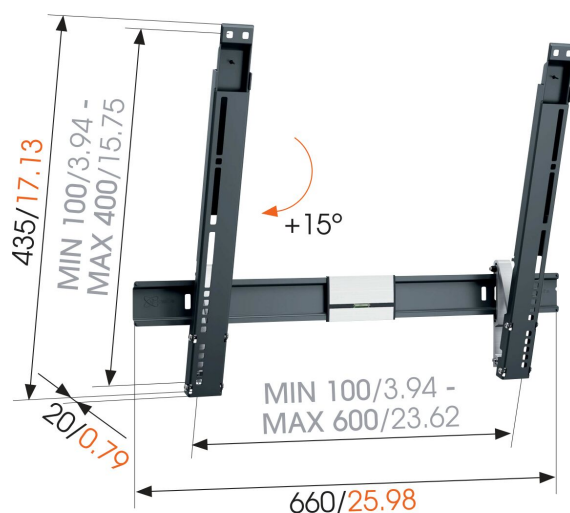

THIN 515 ExtraThin Kantelbare tv-beugel

Belangrijke voordelen

- Bevestig je tv op slechts 2 cm van de muur
- Kantelsysteem (tot 15°) om weerspiegeling te vermijden
- Hang je beugel precies recht dankzij de meegeleverde waterpas!
- Teken het eerste boorgat gemakkelijk af met behulp van de TV Mount Guide App!

Dunne tv-beugel met kantelfunctie

De THIN 515 kantelbare tv-beugel heeft een maximaal draagvermogen van 25 kg. Vrijwel ieder model tv van 40" tot 65" (102-165 cm) is geschikt voor de THIN 515. Kantelhoek is in totaal 15°, afstand tot de muur is 20mm. Na montage is de muurbeugel nauwelijks zichtbaar.

mm/inch
VESA mounting holes

THIN 515 ExtraThin Kantelbare tv-beugel

Specificaties

| | |
|--------------------------------------|-----------------------|
| Artikelnummer (SKU) | 8395150 |
| Kleur | Zwart |
| EAN enkele doos | 8712285335006 |
| Productgrootte | L |
| TÜV-gecertificeerd | Ja |
| Kantelen | Kantelsysteem tot 15° |
| Garantie | Levenslang |
| Min. grootte beeldscherm (inch) | 40 |
| Max. grootte beeldscherm (inch) | 65 |
| Max. laadgewicht (kg/Lbs) | 25 / 55.12 |
| Min. hole pattern | 100mm x 100mm |
| Max. hole pattern | 600mm x 400mm |
| Max. formaat bout | M8 |
| Max. hoogte van interface (mm) | 435 |
| Max. breedte van interface (mm) | 660 |
| Certificeringen | TÜV |
| Max. horizontaal gatenpatroon (mm) | 600 |
| Max. verticaal gatenpatroon (mm) | 400 |
| Min. afstand tot de muur (mm / inch) | 20 / 0.79 |
| Waterpas inbegrepen | Ja |
| Universeel of vast gatenpatroon | Universeel |