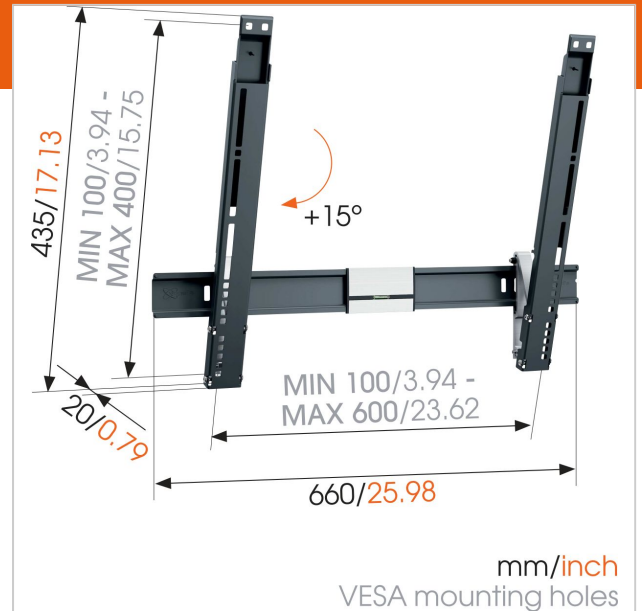

THIN 515 ExtraThin Kantelbare tv-beugel

Artikelnummer (SKU)
Kleur

8395150
Zwart

Belangrijke voordelen

- Bevestig je tv zo dicht mogelijk tegen de muur
- Bevestig je tv op slechts 2 cm van de muur
- Kantelsysteem (tot 15°) om weerspiegeling te vermijden
- Teken het eerste boorgat gemakkelijk af met behulp van de TV Mount Guide App!
- Hang je beugel precies recht dankzij de meegeleverde waterpas!

Dunne tv-beugel met kantelfunctie

De THIN 515 kantelbare tv-beugel heeft een maximaal draagvermogen van 25 kg. Vrijwel ieder model tv van 40" tot 65" (102-165 cm) is geschikt voor de THIN 515. Kantelhoek is in totaal 15°, afstand tot de muur is 20mm. Na montage is de muurbeugel nauwelijks zichtbaar.

De ideale bevestigingsoplossing als je ruimte beperkt is

Door je tv hoger aan de muur te hangen en je tv enkele graden te kantelen, behoud je optimaal zicht. Zonder hinderlijke weerspiegeling. Een THIN muurbeugel is de perfecte oplossing voor kleine ruimtes en slaapkamers. Met de extra dunne THIN tv-muurbeugel hangt een tv slechts 20 mm van de muur. Nagenoeg onzichtbaar na montage.

Numer producttype	THIN 515	Productlijn	• Muurbevestigingskit THIN
Artikelnummer (SKU)	8395150		
Kleur	Zwart		
EAN enkele doos	8712285335006		
Productgrootte	L		
TÜV-gecertificeerd	Ja		
Kantelen	Kantelsysteem tot 15°		
Garantie	Levenslang		
Min. grootte beeldscherm (inch)	40		
Max. grootte beeldscherm (inch)	65		
Max. laadgewicht (kg)	25		
Min. hole pattern	100mm x 100mm		
Max. hole pattern	600mm x 400mm		
Max. formaat bout	M8		
Max. hoogte van interface (mm)	435		
Max. breedte van interface (mm)	660		
Min. afstand tot de muur (mm)	20		
Productgroep	Tv mount tilt		
Waterpas inbegrepen	True		
Universeel of vast gatenpatroon	Universeel		
Wat zit er in de doos	<ul style="list-style-type: none">• Bevestigingsinstructies• Waterpas• TV Mount Guide app• tv-bevestigingskit		