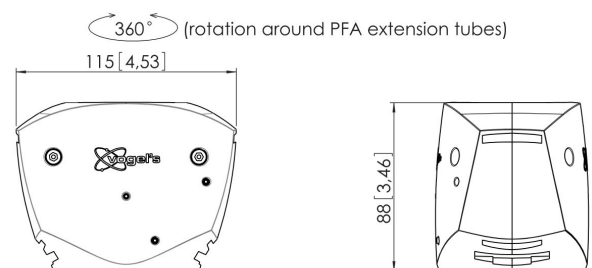

PFA 9030 Draai- en kantel unit

De PFA 9030 LCD draai- & kantelunit kan worden gebruikt voor bevestiging van een LCD-tv aan het plafond of op de vloer (in combinatie met andere modulaire onderdelen).

PFA 9030 Draai- en kantel unit

Specificaties

Artikelnummer (SKU)	7330304
Kleur	Zilver
EAN enkele doos	8712285310386
TÜV-gecertificeerd	Ja
Kantelen	Kantelsysteem tot 15°
Draaien	Tot 360°
Garantie	5 jaar
Max. laadgewicht (kg/Lbs)	20 / 44.09