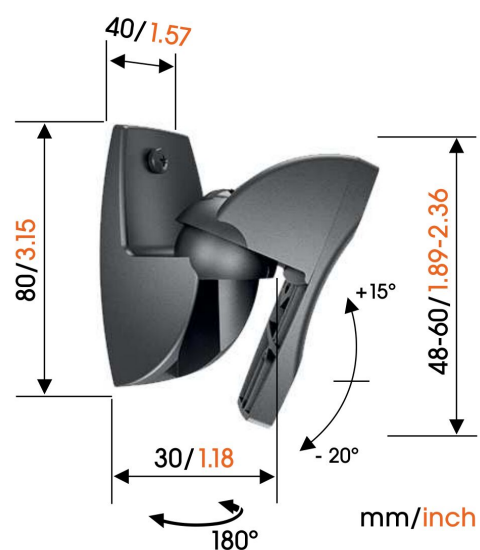

VLB 500 Staffa per casse acustiche (2x, nero)

Benefici chiave

- Per diffusori ambientali e diffusori hi-fi più piccoli
- Ottieni la migliore posizione d'ascolto

Il supporto da parete per diffusori VLB 500 è adatto per diffusori ambientali e hi-fi fino a 5 kg/11 lbs di peso.

VLB 500 Staffa per casse acustiche (2x, nero)

Specifiche

| | |
|-----------------------------|-------------------------|
| Numero dell'articolo (SKU) | 8105000 |
| Colore | Nero |
| EAN scatola singola | 8712285314186 |
| Certificazione TÜV | No |
| Inclinazione | Inclinazione fino a 20° |
| Rotazione | A 180° |
| Garanzia | 5 anni |
| Massimo peso di carico (kg) | 5 |
| Speaker brand | Universale |
| Speaker models | Universale |