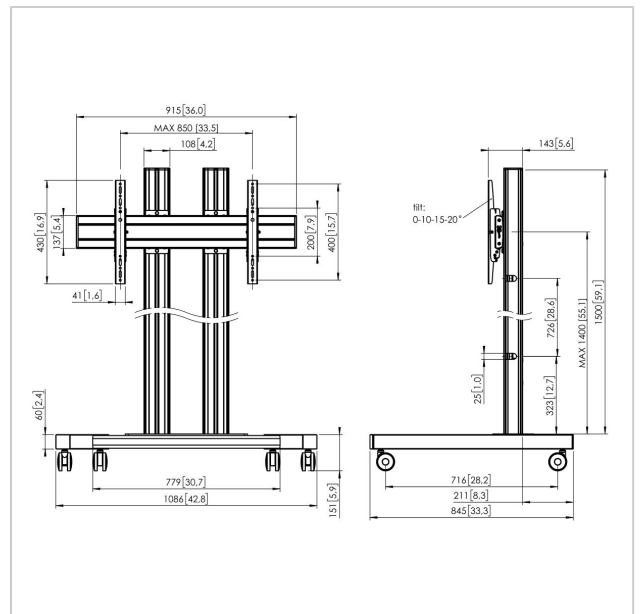

### Trolley kit TD1584

Taille d'écran: >65" 65" Installation: 800x400 Charge maximale:  
160 kg - 352.7 lbs Kit composé de: • 1x PFT 8530 Châssis  
de trolley • 2x PUC 2715 Tube 150 cm • 1x PFB 3409 La barre  
d'interface • 1x PFS 3304 Bandes interface

## Spécifications

N° type produit	TD1584	Modèle min. trous de fixation	100
N° d'article (SKU)	7953054	vert. (mm)	
Couleur	Argent	Modèle universel ou fixe de trous	Universel
EAN emballage unitaire	8712285333163	de fixation	
Hauteur	1651		
Largeur	1086		
Profondeur	845		
Certifié TÜV	Oui		
Inclinaison	Inclinaison -3°/+3°		
Garantie	5 ans		
Charge max. (kg)	160		
Min. hole pattern	100mm x 100mm		
Max. hole pattern	850mm x 400mm		
Dim. max. boulon	M8		
Hauteur max. interface (mm)	430		
Largeur max. interface (mm)	915		
Distance max. au sol - centre	1551		
écran (mm)			
Modèle max. trous de fixations	850		
hor. (mm)			
Modèle max. trous de fixation	400		
vert. (mm)			
Modèle min. trous de fixations	100		
hor. (mm)			
Dimensions min. écran (pouce)	65		