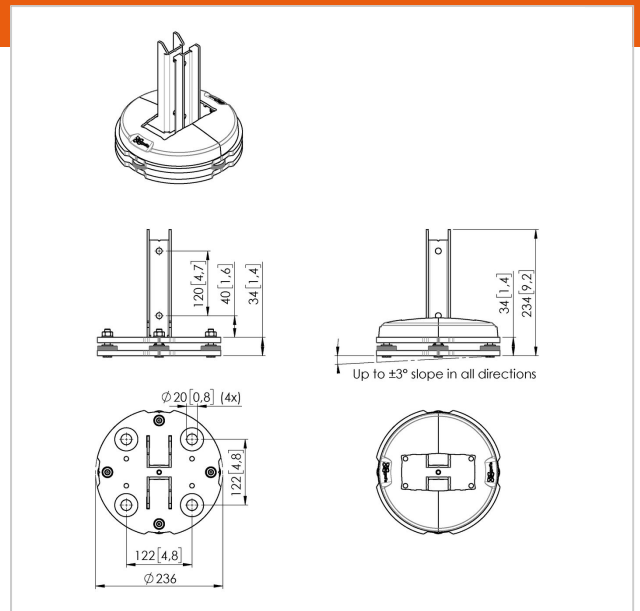

PFF 7965 Bodenmontageplatte, einstellbar

Artikelnummer (SKU)
Farbe

7279650
Schwarz

Entscheidende Vorteile

- Problemlose Ausrichtung und Installation

Die PFF 7965 gehört zum universellen Videowand-System Connect-it. Dank der Modularität können Sie sich eine eigene, dauerhafte Lösung zur Befestigung Ihrer Videowand am Boden gestalten.

Mit der einstellbaren Bodenmontageplatte PFF 7965 können Sie ein PUC 29xx-Profil perfekt vertikal positionieren. Ein bis zu ± 3 Grad unebener Boden kann ganz leicht in alle Richtungen ausgeglichen werden. Nach der Ausrichtung kann das PUC 29xx-Profil in einer vorgegebenen Position befestigt werden.

Produkttyp-Nummer	PFF 7965
Artikelnummer (SKU)	7279650
Farbe	Schwarz
EAN-Einzelbox	8712285343186
Höhe	234
Länge	236
Breite	236
TÜV-zertifiziert	Ja
Garantie	5 Jahre
Max. Gewichtslast (kg)	337.5