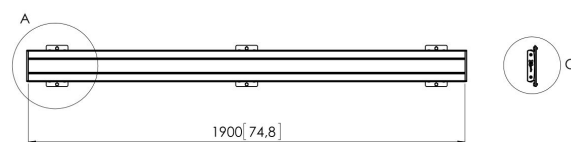

PFB 3419 Barra di interfaccia

La barra di interfaccia PFB 3419 fa parte del sistema modulare Connect-it che si può usare per fissaggi a soffitto, a pavimento ed a parete. La barra di interfaccia PFB 3419, con lunghezza 1900 mm, è ideale per il montaggio di schermi multipli e può essere utilizzata insieme ad altre barre di interfaccia della serie PFB 34xx, usando l'accoppiatore per barre di interfaccia (PFA 9104). Il vantaggio della modularità è che si crea pressoché qualsiasi lunghezza desiderabile senza dover tagliare.

PFB 3419 Barra di interfaccia

Specifiche

Numero dell'articolo (SKU)	7234190
Colore	Nero
EAN scatola singola	8712285328749
Larghezza	1915
Certificazione TÜV	Si
Garanzia	5 anni
Altezza massima dell'interfaccia (mm)	180
Larghezza massima dell'interfaccia (mm)	1915
Fischer interno	Si
Profondità massima dell'interfaccia (mm)	35
Disposizione orizzontale massima del foro di montaggio (mm)	1850
Massimo peso di carico sul palo (kg)	160
Massimo peso di carico sul muro (kg)	160
Disposizione orizzontale minime del foro di montaggio (mm)	100