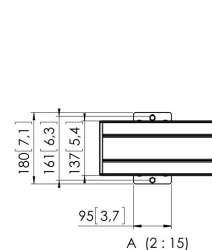

PFB 3419 Barra di interfaccia

La barra di interfaccia PFB 3419 fa parte del sistema modulare Connect-it che si può usare per fissaggi a soffitto, a pavimento ed a parete. La barra di interfaccia PFB 3419, con lunghezza 1900 mm, è ideale per il montaggio di schermi multipli e può essere utilizzata insieme ad altre barre di interfaccia della serie PFB 34xx, usando l'accoppiatore per barre di interfaccia (PFA 9104). Il vantaggio della modularità è che si crea pressoché qualsiasi lunghezza desiderabile senza dover tagliare.

PFB 3419 Barra di interfaccia

Specifiche

Numero dell'articolo (SKU)	7234190
Colore	Nero
EAN scatola singola	8712285328749
Larghezza	1915
Certificazione TÜV	Si
Garanzia	5 anni
Altezza massima dell'interfaccia (mm)	180
Larghezza massima dell'interfaccia (mm)	1915
Fischer interno	Si
Profondità massima dell'interfaccia (mm)	35
Disposizione orizzontale massima del foro di montaggio (mm)	1850
Massimo peso di carico sul palo (kg)	160
Massimo peso di carico sul muro (kg)	160
Disposizione orizzontale minime del foro di montaggio (mm)	100