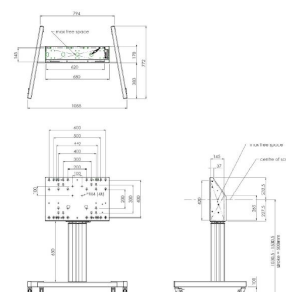

S062.7275 Floor lift on wheels for touchscreen max. 86 inch, 120 kg

Главные преимущества

S062.7275 Floor lift on wheels for touchscreen max. 86 inch, 120 kg

Характеристики

Артикул (SKU)	S062.7275
Цвет	Черный
Код EAN отдельной коробки	8718868870476
Гарантия	Да
Мин. размер экрана (дюймов)	5 лет
Макс. размер экрана (дюймов)	55
Сертификаты	86
Макс. расстояние до пола от центра экрана (мм)	CE
Макс. расстояние между крепежными отверстиями по горизонтали (мм)	1530
Макс. размер экрана (дюймов)	600
Макс. расстояние между крепежными отверстиями по вертикали (мм)	86
Мин. расстояние до пола от центра экрана (мм)	400
Мин. расстояние между крепежными отверстиями по горизонтали (мм)	1030
Мин. расстояние между крепежными отверстиями по вертикали (мм)	200
Моторизованный	200
Регулировка высоты (мм)	Да
	500