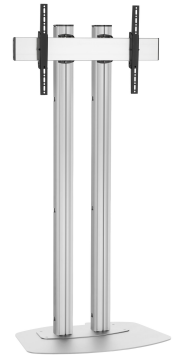

## FD2084S Supporto da pavimento

### Supporto da pavimento kit FD2084

Dimensioni schermo: >65"65" Fitment: 800x400 Carico massimo: 120 kg / 264 lbs Kit si compone di: • 1x PFF 7030 Piastra a pavimento • 2x PUC 2720 Palo 200 cm • 1x PFB 3409 barra d'interfaccia per schermi • 1x PFS 3204 banda d'interfaccia per schermi

### Specifiche

Numero dell'articolo (SKU)	7951094
Colore	Argento
EAN scatola singola	8712285332845
Altezza	2000
Larghezza	912
Profondità	662
Certificazione TÜV	Si
Garanzia	5 anni
Massimo peso di carico (kg)	120
Dimensione massima del bullone	M8
Altezza massima dell'interfaccia (mm)	430
Larghezza massima dell'interfaccia (mm)	915
Distanza massima dal pavimento - centro di visione (mm)	1900
Disposizione orizzontale massima del foro di montaggio (mm)	850
Disposizione verticale massima del foro di montaggio (mm)	400
Disposizione orizzontale minime del foro di montaggio (mm)	100
Dimensione minima dello schermo (pollici)	65
Disposizione verticale minime del foro di montaggio (mm)	100