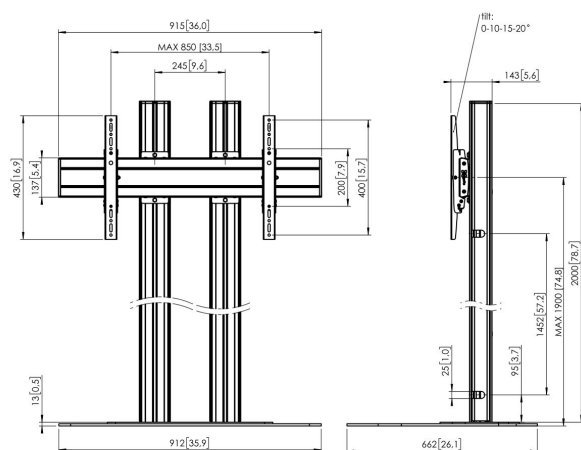

## FD2084S Supporto da pavimento

### Supporto da pavimento kit FD2084

Dimensioni schermo: >65"65" Fitment: 800x400 Carico massimo: 120 kg / 264 lbs Kit si compone di: • 1x PFF 7030 Piastra a pavimento • 2x PUC 2720 Palo 200 cm • 1x PFB 3409 barra d'interfaccia per schermi • 1x PFS 3204 banda d'interfaccia per schermi

### Specifiche

Numero dell'articolo (SKU)	7951094
Colore	Argento
EAN scatola singola	8712285332845
Altezza	2000
Larghezza	912
Profondità	662
Certificazione TÜV	Si
Garanzia	5 anni
Massimo peso di carico (kg)	120
Dimensione massima del bullone	M8
Altezza massima dell'interfaccia (mm)	430
Larghezza massima dell'interfaccia (mm)	915
Distanza massima dal pavimento - centro di visione (mm)	1900
Disposizione orizzontale massima del foro di montaggio (mm)	850
Disposizione verticale massima del foro di montaggio (mm)	400
Disposizione orizzontale minime del foro di montaggio (mm)	100
Dimensione minima dello schermo (pollici)	65
Disposizione verticale minime del foro di montaggio (mm)	100