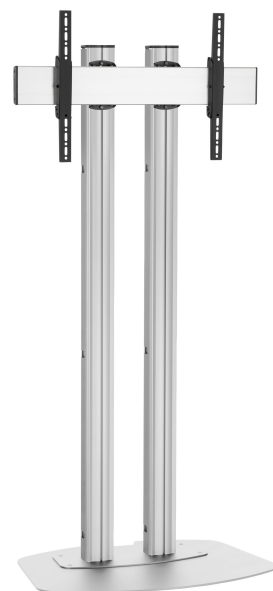

## FD2084S Supporto da pavimento

### Supporto da pavimento kit FD2084

Dimensioni schermo: >65"65" Fitment: 800x400 Carico massimo: 120 kg / 264 lbs Kit si compone di: • 1x PFF 7030 Piastra a pavimento • 2x PUC 2720 Palo 200 cm • 1x PFB 3409 barra d'interfaccia per schermi • 1x PFS 3204 banda d'interfaccia per schermi

### Specifiche

Numero dell'articolo (SKU)	7951094
Colore	Argento
EAN scatola singola	8712285332845
Altezza	2000
Larghezza	912
Profondità	662
Certificazione TÜV	Si
Garanzia	5 anni
Massimo peso di carico (kg)	120
Dimensione massima del bullone	M8
Altezza massima dell'interfaccia (mm)	430
Larghezza massima dell'interfaccia (mm)	915
Distanza massima dal pavimento - centro di visione (mm)	1900
Disposizione orizzontale massima del foro di montaggio (mm)	850
Disposizione verticale massima del foro di montaggio (mm)	400
Disposizione orizzontale minime del foro di montaggio (mm)	100
Dimensione minima dello schermo (pollici)	65
Disposizione verticale minime del foro di montaggio (mm)	100