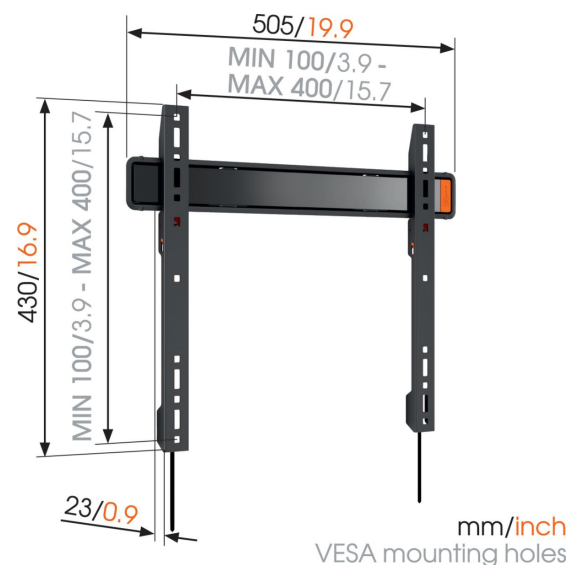

WALL 3205 Flache TV-Wandhalterung

Entscheidende Vorteile

- Rasten Sie Ihren Fernseher sicher ein
- Montieren Sie Ihren Fernseher nur 2,3 cm von der Wand entfernt
- Einfach clever: Toller Komfort zu einem erschwinglichen Preis
- Markieren Sie das erste Bohrloch ganz einfach mit der TV Mount Guide App!
- Installieren Sie Ihre Halterung genau gerade - mit der mitgelieferten Wasserwaage!

Flache Wandhalterung für Fernseher bis zu 50 kg Die starre TV-Wandhalterung WALL 3205 ist eine sehr beliebte Wandhalterung. Die WALL 3205 ist zur Befestigung nahezu jedes Fernsehers zwischen 32" und 55" (81-140 cm) geeignet, flach und sicher an der Wand.

WALL 3205 Flache TV-Wandhalterung

Technische Daten

Artikelnummer (SKU)	8350120
Farbe	Schwarz
EAN-Einzelbox	8712285335365
Produktgröße	M
TÜV-zertifiziert	Ja
Garantie	Lebenslang
Min. Bildschirmgröße (Zoll)	32
Max. Bildschirmgröße (Zoll)	55
Max. Gewichtslast (kg)	50
Min. hole pattern	100mm x 100mm
Max. hole pattern	400mm x 400mm
Max. Schraubengröße	M8
Max. Schnittstellenhöhe (mm)	430
Max. Breite der Schnittstelle (mm)	505
Max. horizontale Lochung (mm)	400
Max. vertikale Lochung (mm)	400
Min. Abstand zur Wand (mm)	23
Wasserwaage enthalten	Ja
Universelles oder festes Lochmuster	Universell