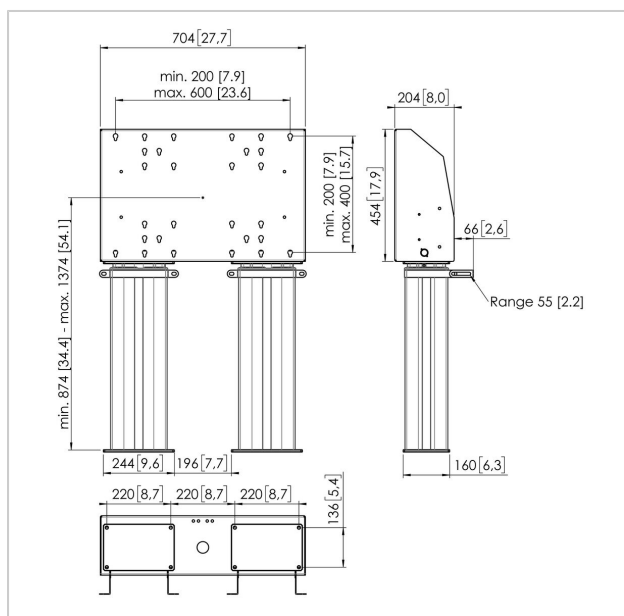

FMDE 5064 Motorized floor mounted double actuator 50 cm

Артикул (SKU)
Цвет

7950654
Серебристый

Главные преимущества

- Простота установки

FMDE 5064 Motorized floor mounted double actuator 50 cm

www.vogels.com

VOGEL'S HOLDING BV 2019 (c) Все права защищены.
Возможны опечатки и изменение технических параметров и цен.
Дата: 2019-04-23

Характеристики

Номер типа изделия	FMDE 5064
Артикул (SKU)	7950654
Цвет	Серебристый
Код EAN отдельной коробки	8712285343643
Ширина	704
Глубина	204
Гарантия	5 лет
Мин. размер экрана (дюймов)	40
Макс. размер экрана (дюймов)	90
Макс. весовая нагрузка (кг)	200
Макс. расстояние до пола от центра экрана (мм)	1374
Мин. расстояние до пола от центра экрана (мм)	873
Моторизованный	True
С дистанционным управлением	Да
Подъем	500