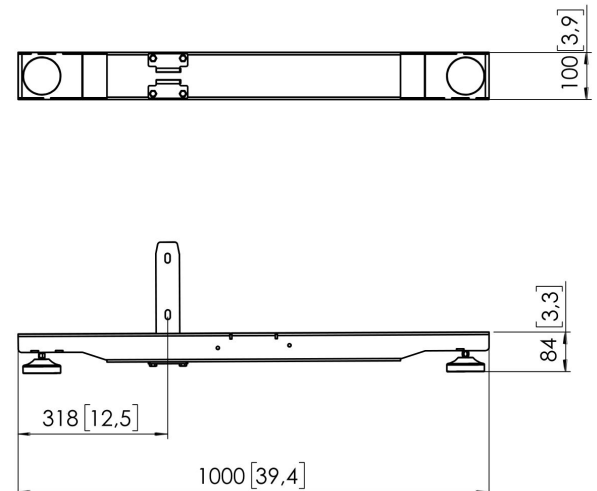

PFF 7920 Base de soporte de pie para videowall

La PFF 7920 forma parte del sistema Connect-it para 'videowall' universal. Gracias a la modularidad, puedes crear tu propio soporte para un sistema de 'videowall'.

PFF 7920 Base de soporte de pie para videowall

Especificaciones

Número de artículo (SKU)	7279200
Color	Negro
Caja individual EAN	8712285336669
Altura	84
Longitud	1000
Anchura	100
Certificación TÜV	Si
Garantía	5 años
Carga máx. de peso (kg/Lbs)	202.5 / 446.44
Altura regulable	False
Distancia entre los puntos de apoyo de la base (mm)	900