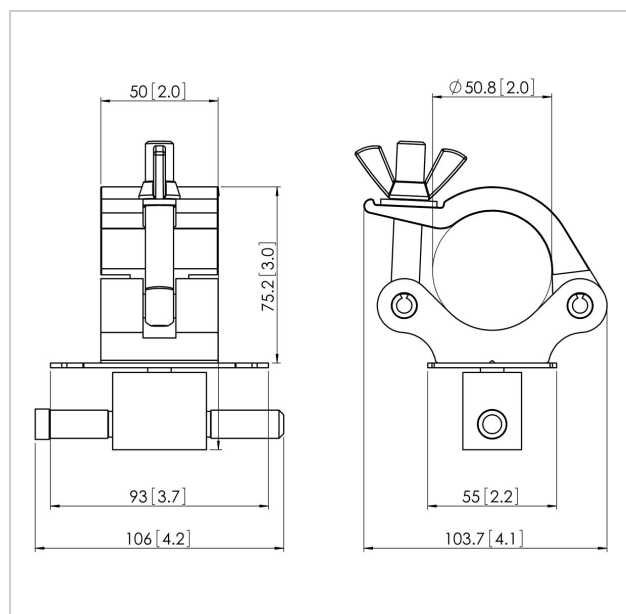

PUC 1090 Adaptateur pour pied de levage

N° d'article (SKU)
Couleur

7210904
Argent

L'adaptateur pour armature PUC 1090 fait partie du système modulaire Connect-it vous permettant de créer une solution de montage sur traverse pour les écrans de moyenne et grande taille.

PUC 1090 Adaptateur pour pied de levage

VOGEL'S HOLDING BV 2019 (c) Tous droits réservés.
Sous réserve d'erreurs d'impression et de modifications techniques ou de prix.
Date :2019-05-09

www.vogels.com

Spécifications

| | |
|------------------------------|---------------------------|
| N° type produit | PUC 1090 |
| N° d'article (SKU) | 7210904 |
| Couleur | Argent |
| EAN emballage unitaire | 8712285319389 |
| Certifié TÜV | Non |
| Garantie | 5 ans |
| Charge max. (kg) | 80 |
| Options de plaque de plafond | Système de pied de levage |
| Types de plafonds | Système de pied de levage |
| Exceptions Connect It | 2x if inches gte 65 |
| Fischer intégré | Non |