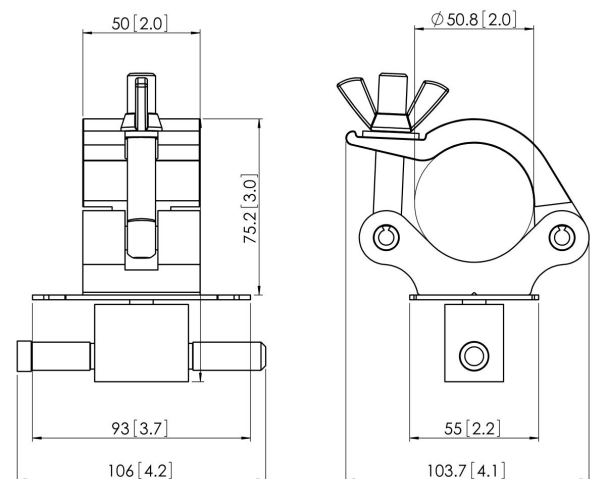

PUC 1090 Adaptateur pour pied de levage

L'adaptateur pour armature PUC 1090 fait partie du système modulaire Connect-it vous permettant de créer une solution de montage sur traverse pour les écrans de moyenne et grande taille.

PUC 1090 Adaptateur pour pied de levage

Spécifications

N° d'article (SKU)	7210904
Couleur	Argent
EAN emballage unitaire	8712285319389
Certifié TÜV	Oui
Garantie	5 ans
Charge max. (kg)	80
Options de plaque de plafond	Système de pied de levage
Types de plafonds	Système de pied de levage
Exceptions Conned It	2x if inches gte 65
Fischer intégré	Non