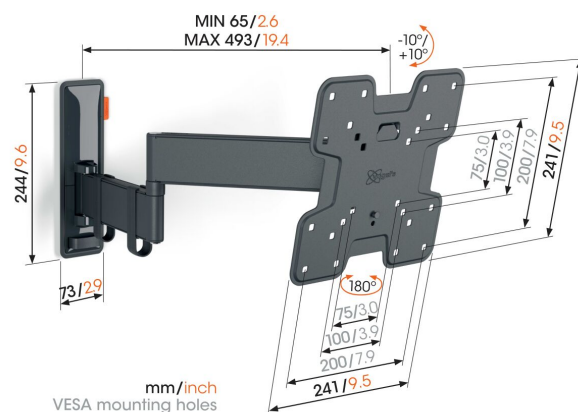

Стильное и безопасное: поворотное настенное крепление для телевизоров с диагональю от 19 до 43 дюймов

Приобретая стильное поворотное настенное крепление для телевизора COMFORT Full-Motion+, вы выбираете безопасность, дизайн и наилучший комфорт при просмотре. Настенное крепление очень прочное и выдерживает интенсивное использование. Поскольку настенное крепление может поворачиваться на угол до 180°, вы можете смотреть телевизор из любого места в комнате. Наклон возможен на угол до 20° (10° вперед и назад). Настенное крепление подходит для телевизоров с диагональю от 19 до 43 дюймов и весом до 15 кг.

TVM 3243 шарнирный настенный кронштейн для телевизоров (черный)

Характеристики

Артикул (SKU)	3832430
Цвет	Черный
Код EAN отдельной коробки	8712285349720
Размер товара	S
Высота	241
Ширина	241
Сертифицирован TÜV	Да
Наклон	Наклон на угол до 20°
Поворот	До 180 °
Гарантия	10 лет
Мин. размер экрана (дюймов)	19
Макс. размер экрана (дюймов)	43
Макс. весовая нагрузка (кг)	15
Максимальный размер болтов	M8
Макс. высота крепежного элемента (мм)	241
Макс. ширина крепежного элемента (мм)	241
Управление кабелями	Зажим-клипса для кабеля
Макс. расстояние до стены (мм)	493
Макс. расстояние между крепежными отверстиями по горизонтали (мм)	200
Макс. расстояние между крепежными отверстиями по вертикали (мм)	200
Мин. расстояние до стены (мм)	65
Мин. расстояние между крепежными отверстиями по горизонтали (мм)	75
Мин. расстояние между крепежными отверстиями по вертикали (мм)	75
Количество точек поворота	3
Спиртовой уровень в комплекте	Да
Универсальное или фиксированное положение отверстий	Фиксированный