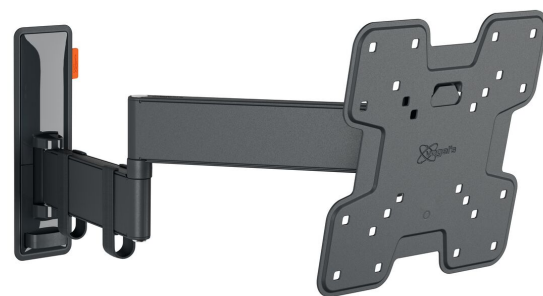

TVM 3243 шарнирный настенный кронштейн для телевизоров (черный)

Главные преимущества

- Плавное движение одним пальцем благодаря функции OneFinger™ - Благодаря подшипникам с покрытием и прецизионным стальным валам
- Ваш телевизор будет всегда выровнен (по горизонтали и вертикали)
- Кабельные зажимы в комплекте: проложите кабели от телевизора к стене
- Очень легко наклонять, чтобы избавиться от бликов — угол наклона до 10° в обе стороны
- Поворачивайте телевизор до 180° благодаря выносным планкам длиной 49 см

Стильное и безопасное: поворотное настенное крепление для телевизоров с диагональю от 19 до 43 дюймов

Приобретая стильное поворотное настенное крепление для телевизора COMFORT Full-Motion+, вы выбираете безопасность, дизайн и наилучший комфорт при просмотре. Настенное крепление очень прочное и выдерживает интенсивное использование. Поскольку настенное крепление может поворачиваться на угол до 180°, вы можете смотреть телевизор из любого места в комнате. Наклон возможен на угол до 20° (10° вперед и назад). Настенное крепление подходит для телевизоров с диагональю от 19 до 43 дюймов и весом до 15 кг.