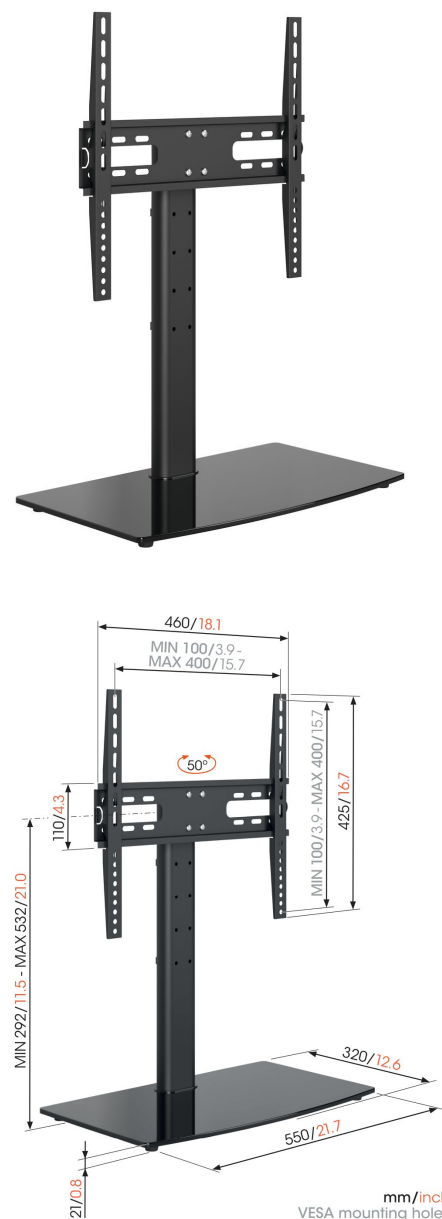

## MS3085 TV tafelstandaard

### Belangrijke voordelen

- Boren is niet nodig
- Getest met 3x het max. tv gewicht
- Inclusief kabelclips: je kabels worden netjes achter de standaard geleid
- Betrouwbare kwaliteit voor een betaalbare prijs

### Voor tv's van 32 tot en met 65 inch (165 cm)

Zonder boren toch een handige plek voor je tv? Dat kan! De MS 3085 is een stevige tv-standaard voor op een kast of ander meubel. Een tv tussen 32 en 65 inch van maximaal 25 kg zet je in een handomdraai neer.