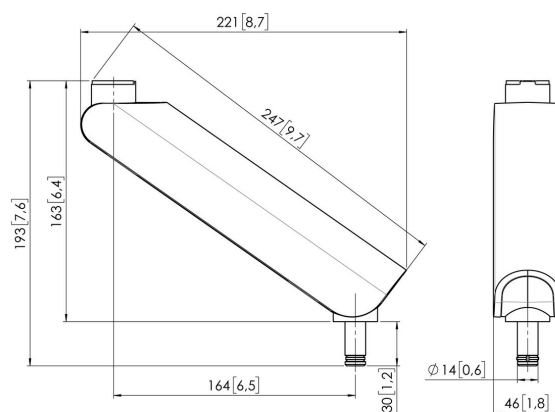

MOMO C316 Monitor arm Motion component, schuin, 16 cm (wit)

Belangrijke voordelen

- In hoogte verstelbaar
- Geschikt voor één, twee of een hele reeks monitoren
- Gemakkelijk en zonder gereedschap te monteren
- Flexibel modulair systeem
- TÜV gecertificeerd / 10 jaar garantie

Stel je ideale Monitor arm samen Het MOMO C316 Monitor arm component, recht, 16 cm is onderdeel van MOMO Motion en Motion+. Speciaal ontworpen om de Monitor arm of interface aan elkaar te monteren. Eindeloze mogelijkheden Met slechts enkele componenten kan je zelfs een multi-monitor opstelling maken. Zowel in rechte als gebogen positie. Je installeert de MOMO Monitor arm accessoires en componenten met slechts één inbussleutel, die slim in het product zit verwerkt. Je hebt dus altijd het juiste gereedschap bij de hand.

MOMO C316 Monitor arm Motion component, schuin, 16 cm (wit)

Specificaties

Artikelnummer (SKU)	7163161
Kleur	Wit
EAN enkele doos	8712285354328
TÜV-gecertificeerd	Ja
Garantie	10 jaar

VOGEL'S HOLDING BV (©)