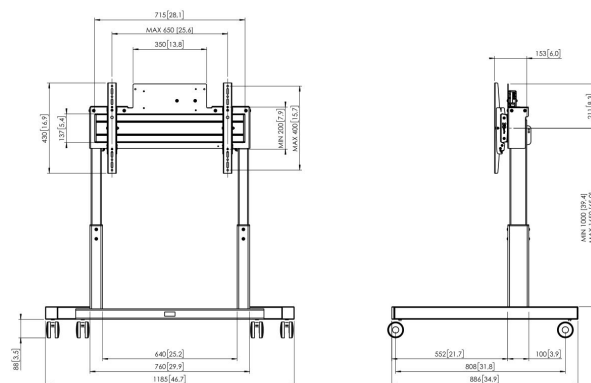

TE1264 Моторизованная тележка

тележки комплект TE1264

Размер дисплея: Габариты: 600x400 Макс. нагрузка:
160 кг В комплект входят: • 1x PFTE 7112 Моторизованная тележка • 1x PFB 3407 Интерфейсная панель • 1x PFS 3204 Направляющие для дисплея

TE1264 Моторизованная тележка

Характеристики

Артикул (SKU)	7912644
Цвет	Черный
Код EAN отдельной коробки	8712285339745
Высота	1861
Ширина	1185
Глубина	886
Сертифицирован TÜV	Да
Гарантия	5 лет
Мин. размер экрана (дюймов)	42
Макс. размер экрана (дюймов)	86
Макс. весовая нагрузка (кг/фунты)	160 / 352.74
Сертификаты	CE
Макс. расстояние до пола от центра экрана (мм)	1650
Макс. расстояние между крепежными отверстиями по горизонтали (мм)	600
Макс. расстояние между крепежными отверстиями по вертикали (мм)	400
Мин. расстояние до пола от центра экрана (мм)	1000
Мин. расстояние между крепежными отверстиями по горизонтали (мм)	100
Мин. расстояние между крепежными отверстиями по вертикали (мм)	100
Моторизованный	Да
С дистанционным управлением	Да
Регулировка высоты (mm)	650