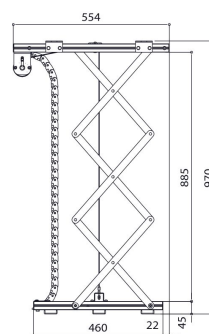

PPL 2100 Système de levage de projecteur

Le système de levage pour projecteur PPL 2100 est la solution esthétique parfaite pour intégrer un grand projecteur lourd dans un plafond. Non seulement cette solution permet de dissimuler parfaitement le projecteur, mais elle complique également tout éventuel vol. Le système de levage est silencieux et deux positions réglables sont possibles : haut et visible.

PPL 2100 Système de levage de projecteur

Spécifications

N° d'article (SKU)	7021004
Couleur	Argent
EAN emballage unitaire	8712285338380
Largeur	575
Profondeur	554
Certifié TÜV	Oui
Garantie	2 ans
Guarantee electrical parts	2 ans
Charge max. (kg)	30
Consommation électrique moyenne (W)	184
Certifications	CE
Distance max. au plafond (mm)	970
Distance min. au plafond (mm)	155
Voltage (V)	220 V, 50 Hz 230 V, 50 Hz