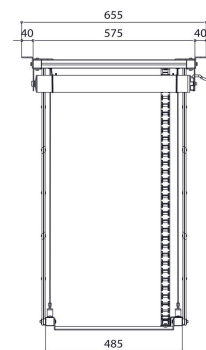

PPL 2100 Système de levage de projecteur

Le système de levage pour projecteur PPL 2100 est la solution esthétique parfaite pour intégrer un grand projecteur lourd dans un plafond. Non seulement cette solution permet de dissimuler parfaitement le projecteur, mais elle complique également tout éventuel vol. Le système de levage est silencieux et deux positions réglables sont possibles : haut et visible.

PPL 2100 Système de levage de projecteur

Spécifications

N° d'article (SKU)	7021004
Couleur	Argent
EAN emballage unitaire	8712285338380
Largeur	575
Profondeur	554
Certifié TÜV	Oui
Garantie	2 ans
Guarantee electrical parts	2 ans
Charge max. (kg)	30
Consommation électrique moyenne (W)	184
Certifications	CE
Distance max. au plafond (mm)	970
Distance min. au plafond (mm)	155
Voltage (V)	220 V, 50 Hz 230 V, 50 Hz