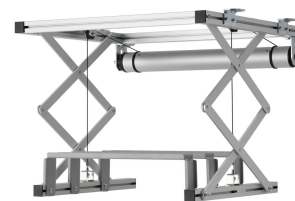

PPL 2100 Système de levage de projecteur

Le système de levage pour projecteur PPL 2100 est la solution esthétique parfaite pour intégrer un grand projecteur lourd dans un plafond. Non seulement cette solution permet de dissimuler parfaitement le projecteur, mais elle complique également tout éventuel vol. Le système de levage est silencieux et deux positions réglables sont possibles : haut et visible.

PPL 2100 Système de levage de projecteur

Spécifications

N° d'article (SKU)	7021004
Couleur	Argent
EAN emballage unitaire	8712285338380
Largeur	575
Profondeur	554
Certifié TÜV	Oui
Garantie	2 ans
Guarantee electrical parts	2 ans
Charge max. (kg)	30
Consommation électrique moyenne (W)	184
Certifications	CE
Distance max. au plafond (mm)	970
Distance min. au plafond (mm)	155
Voltage (V)	220 V, 50 Hz 230 V, 50 Hz