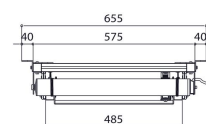

PPL 2100 Système de levage de projecteur

Le système de levage pour projecteur PPL 2100 est la solution esthétique parfaite pour intégrer un grand projecteur lourd dans un plafond. Non seulement cette solution permet de dissimuler parfaitement le projecteur, mais elle complique également tout éventuel vol. Le système de levage est silencieux et deux positions réglables sont possibles : haut et visible.

PPL 2100 Système de levage de projecteur

Spécifications

N° d'article (SKU)	7021004
Couleur	Argent
EAN emballage unitaire	8712285338380
Largeur	575
Profondeur	554
Certifié TÜV	Oui
Garantie	2 ans
Guarantee electrical parts	2 ans
Charge max. (kg)	30
Consommation électrique moyenne (W)	184
Certifications	CE
Distance max. au plafond (mm)	970
Distance min. au plafond (mm)	155
Voltage (V)	220 V, 50 Hz 230 V, 50 Hz