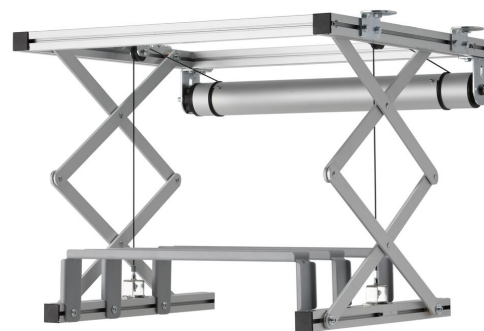

PPL 2100 Système de levage de projecteur

Le système de levage pour projecteur PPL 2100 est la solution esthétique parfaite pour intégrer un grand projecteur lourd dans un plafond. Non seulement cette solution permet de dissimuler parfaitement le projecteur, mais elle complique également tout éventuel vol. Le système de levage est silencieux et deux positions réglables sont possibles : haut et visible.

PPL 2100 Système de levage de projecteur

Spécifications

N° d'article (SKU)	7021004
Couleur	Argent
EAN emballage unitaire	8712285338380
Largeur	575
Profondeur	554
Certifié TÜV	Oui
Garantie	2 ans
Guarantee electrical parts	2 ans
Charge max. (kg)	30
Consommation électrique moyenne (W)	184
Certifications	CE
Distance max. au plafond (mm)	970
Distance min. au plafond (mm)	155
Voltage (V)	220 V, 50 Hz 230 V, 50 Hz