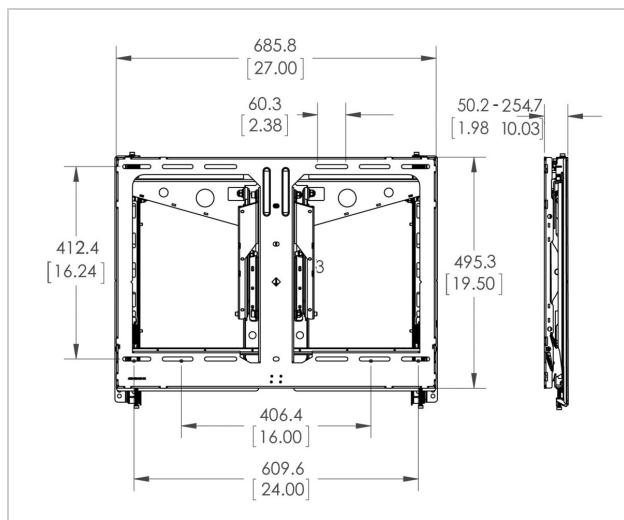

Le PFW 6880 est un module pop-out pour mur vidéo plat présentant une distance d'à peine 50 mm entre l'affichage et le mur. Il est équipé d'un mécanisme de libération à ressort permettant l'ouverture d'une simple pression sur l'écran.

Des rondelles spéciales, en option, permettent de réduire considérablement le temps d'installation. Ces rondelles sont disponibles pour la plupart des écrans muraux et moniteurs.