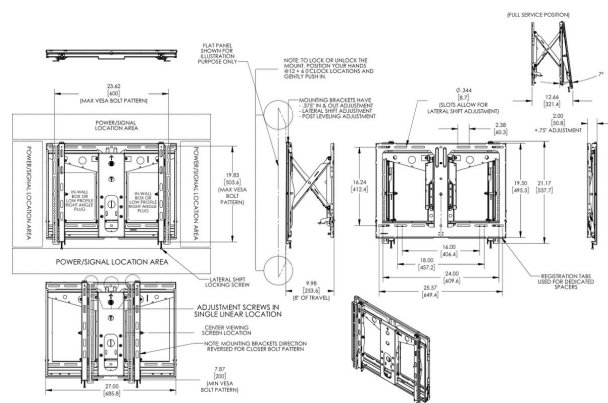

PFW 6880 Module mural écran vidéo

Le PFW 6880 est un module pop-out pour mur vidéo plat présentant une distance d'à peine 50 mm entre l'affichage et le mur. Il est équipé d'un mécanisme de libération à ressort permettant l'ouverture d'une simple pression sur l'écran.

PFW 6880 Module mural écran vidéo

Spécifications

N° d'article (SKU)	7368800
Couleur	Noir
EAN emballage unitaire	8712285329227
Certifié TÜV	Oui
Garantie	5 ans
Dimensions min. écran (pouce)	37
Dimensions max. écran (pouce)	65
Charge max. (kg)	45.5
Hauteur max. interface (mm)	549
Largeur max. interface (mm)	686
Distance max. au mur (mm)	260
Modèle max. trous de fixations hor. (mm)	600
Dimensions max. écran (pouce)	65
Modèle max. trous de fixation vert. (mm)	400
Distance min. au mur (mm)	51
Modèle min. trous de fixations hor. (mm)	200
Dimensions min. écran (pouce)	37
Modèle min. trous de fixation vert. (mm)	200
Orientation	Paysage
Position de maintenance	Oui