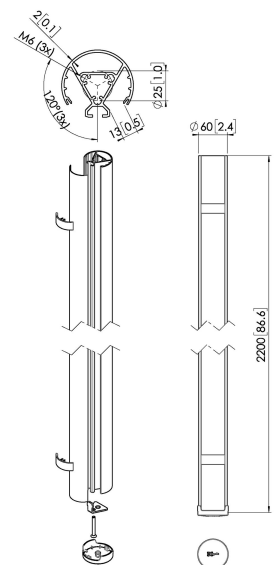

PUC 2422 Deckenabhängungsprofil

Entscheidende Vorteile

- Elegantes erstklassiges Design
- Modulare Komponenten
- Kabelführung
- Auch für geneigte Decken geeignet
- Einfache Installation

Das PUC 2422 ist ein 220 cm Profil und Teil des modularen Connect-it-Systems, mit dem Sie Ihre eigene Deckenlösung für kleine bis mittelgroße Bildschirme zusammenstellen können.

PUC 2422 Deckenabhängungsprofil

Technische Daten

Artikelnummer (SKU)	7224224
Farbe	Silber
EAN-Einzelbox	8712285344527
Länge	2200
Breite	60
TÜV-zertifiziert	Ja
Garantie	5 Jahre
Max. Gewichtslast (kg/Lbs)	40 / 88.18
Bildschirme Rückseite an Rückseite	False