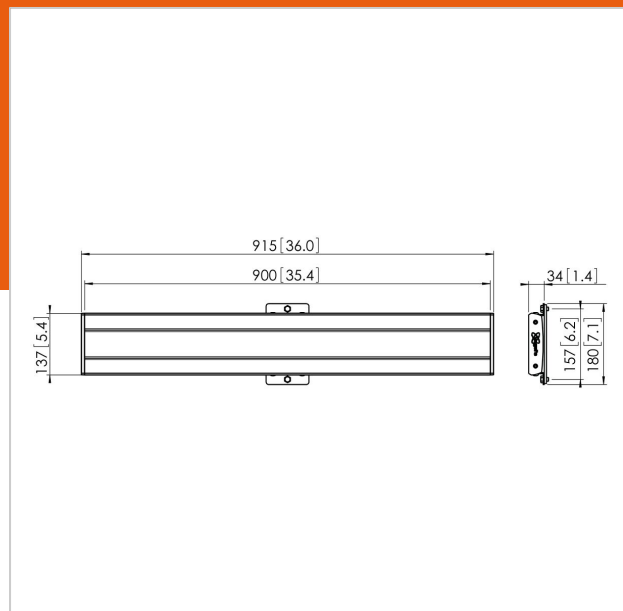

PFB 3409 Płyta mocująca srebrna

Numer artykułu (SKU)
Kolor

7234094
Srebrny

Kluczowe atuty

- Nieskończenie rozszerzalna
- Modułowy
- Łatwa i szybka instalacja

PFB 3409 to płyta mocująca, która jest częścią modułowej serii Connect-it, która pozwala na stworzenie własnego rozwiązania sufitowego lub podłogowego do średnich i dużych monitorów.

PFB 3409 posiada maksymalny rozstaw poziomy 850 mm i może zostać zestawiony z ramionami mocującymi serii PFS3xxx.

PFB 3409 Plyta mocująca srebrna

www.vogels.com

VOGEL'S HOLDING BV 2019 (c) Wszystkie prawa zastrzeżone.
Z zastrzeżeniem błędów drukarskich, technicznych i zmian cen.
Data:2020-03-19

Specyfikacja

| | |
|---------------------------------------|---------------|
| Numer rodzaju produktu | PFB 3409 |
| Numer artykułu (SKU) | 7234094 |
| Kolor | Srebrny |
| Kod EAN pojedynczego opakowania | 8712285318801 |
| Szerokość | 915 |
| Certyfikat TÜV | Tak |
| Gwarancja | 5-letnia |
| Maks. wysokość części łączącej (mm) | 180 |
| Maks. szerokość części łączącej (mm) | 915 |
| Wkręty Fischer® w zestawie | Tak |
| Maks. głębokość części łączącej | 35 |
| Maks. szerokość rozkładu otworów (mm) | 850 |
| Maks. nośność na drążku (kg) | 160 |
| Maks. obciążenie na ścianie (kg) | 53 |
| Min. szerokość rozkładu otworów (mm) | 100 |