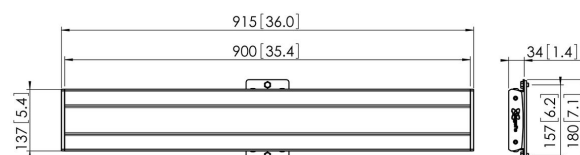

PFB 3409 Płyta mocująca srebrna

PFB 3409 to płyta mocująca, która jest częścią modułowej serii Connect-it, która pozwala na stworzenie własnego rozwiązania sufitowego lub podłogowego do średnich i dużych monitorów.

PFB 3409 Plyta mocująca srebrna

Specyfikacja

Numer artykułu (SKU)	7234094
Kolor	Srebrny
Kod EAN pojedynczego opakowania	8712285318801
Szerokość	915
Certyfikat TÜV	Tak
Gwarancja	5-letnia
Maks. wysokość części łączącej (mm)	180
Maks. szerokość części łączącej (mm)	915
Wkręty Fischer® w zestawie	Tak
Maks. głębokość części łączącej	35
Maks. szerokość rozkładu otworów (mm)	850
Maks. nośność na drążku (kg)	80
Maks. obciążenie na ścianie (kg)	53
Min. szerokość rozkładu otworów (mm)	100