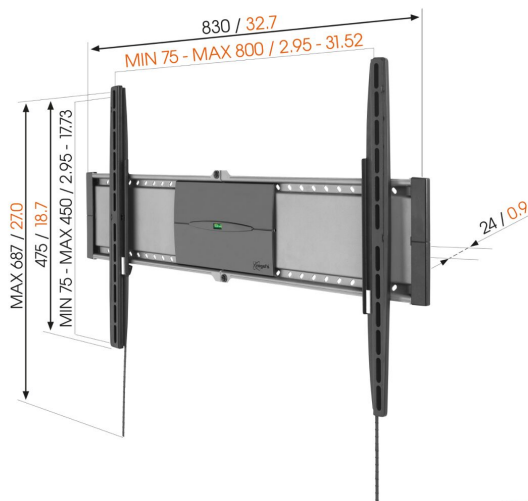

EFW 8305 Stationært vægbeslag til tv

Største fordele

- Indbygget vaterpas
- Lås dit tv sikkert på plads
- Kun 2 cm fra væggen
- Ultra-stærkt – bygget til tunge tv'er

Til tv'er på op til 80" (203 cm)

Du har brugt penge på et godt tv. Nu hvor det skal hænges op, kan du ikke risikere at montere det med et hvilket som helst vægbeslag. Kun det bedste er godt nok. EFW 8305 er et stærkt, solidt tv-vægbeslag, der passer til tv'er på 40" til 80" (102 til 203 cm) med en vægt på op til 70 kg.

mm / inch
VESA mounting holes

EFW 8305 Stationært vægbeslag til tv

Specifikationer

Varenummer	8383050
Farve	Grå
EAN enkelt pakke	8712285315527
Produktstørrelse	XL
TÜV-certificeret	Ja
Garanti	Livstid
Min. skærmstørrelse	40
Maks. skærmstørrelse	80
Maks. vægtbelastning (kg/Lbs)	70 / 154.32
Min. hulmønster	75mm x 75mm
Maks. hulmønster	800mm x 450mm
Maks. boltstørrelse	M8
Maks. højde på grænseflade (mm)	475
Maks. bredde på grænseflade (mm)	830
Certificeringer	TÜV
Max. horizontal hole pattern (mm)	800
Max. vertical hole pattern (mm)	450
Min. afstand til væggen (mm / inch)	24 / 0.94
Vaterpas medfølger	Ja
Universelt eller fast hulmønster	Universal