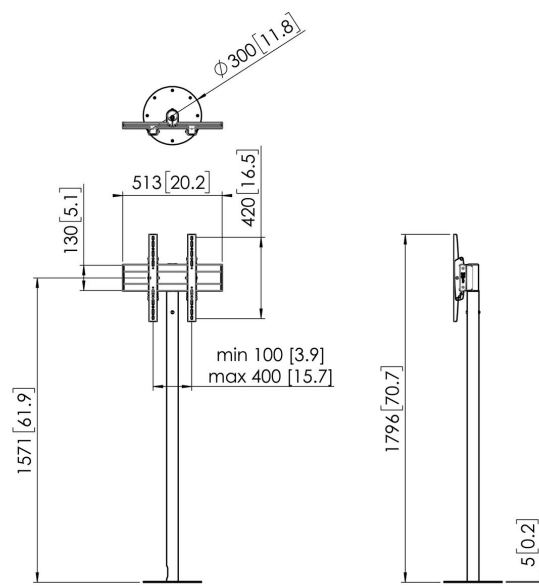

FM1644RVS Soporte de montaje en suelo para pantalla

Beneficios clave

- Elegante diseño de gama alta
- Modular
- Organización de cables

Soporte de montaje en suelo kit FM1644

Tamaño de pantalla: 55 pulgadas Montura: 400x400 Carga máx.: 40 kg / 88 lbs Kit formado por: • 1x PFA 1955 Soporte de montaje en suelo para pantalla • 1x PFA 9148 Módulo de rotación • 1x PFB 3405 barras de interfaz para pantalla • 1x PFS 3304 bandas de interfaz para pantalla

FM1644RVS Soporte de montaje en suelo para pantalla

Especificaciones

Número de artículo (SKU)	7952054
Color	Acero inoxidable
Caja individual EAN	8712285354946
Altura	1600
Anchura	300
Profundidad	300
Certificación TÜV	Si
Inclinación	Inclinable hasta 20°
Garantía	5 años
Carga máx. de peso (kg/Lbs)	40 / 88.18
Tamaño máx. de perno	M8
Altura máx. de interfaz (mm)	450
Anchura máx. de interfaz (mm)	515
Distancia máx. al suelo - centro de pantalla (mm)	1572
Patrón de orificio horizontal máx. (mm)	400
Tamaño máx. de pantalla (pulgadas)	55
Patrón de orificio vertical máx. (mm)	400
Patrón de orificio horizontal mín. (mm)	100
Tamaño mín. de pantalla (pulgadas)	19
Patrón de orificio vertical mín. (mm)	100