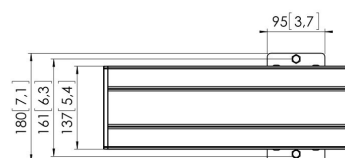

PFB 3433 Barra de Interfaz horizontal

La barra de interfaz PFB 3433 forma parte del sistema modular Connect-it, que puede utilizarse para montajes en techo, suelo o pared. La PFB 3433, con una longitud de 3300 mm, es perfecta para instalar múltiples pantallas. La PFB 3433 se puede utilizar junto con otras barras de interfaz de la serie PFB 34xx mediante el acoplador para barras de interfaz (PFA 9104). La ventaja del carácter modular es que permite crear casi cualquier longitud deseada sin necesidad de cortar.

A (1 : 5)

C (1 : 3)

PFB 3433 Barra de Interfaz horizontal

Especificaciones

Número de artículo (SKU)	7234330
Color	Negro
Caja individual EAN	8712285328787
Anchura	3300
Certificación TÜV	Si
Garantía	5 años
Altura máx. de interfaz (mm)	180
Anchura máx. de interfaz (mm)	3315
Tacos Fischer en el interior	Si
Profundidad máx. de interfaz (mm)	35
Patrón de orificio horizontal máx. (mm)	3250
Carga máx. de peso en el poste (kg)	160
Carga máx. de peso en la pared (kg)	160
Patrón de orificio horizontal mín. (mm)	100