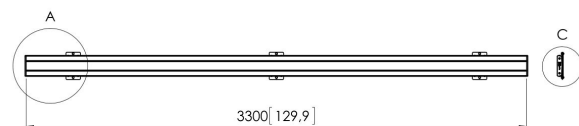

PFB 3433 Barra de Interfaz horizontal

La barra de interfaz PFB 3433 forma parte del sistema modular Connect-it, que puede utilizarse para montajes en techo, suelo o pared. La PFB 3433, con una longitud de 3300 mm, es perfecta para instalar múltiples pantallas. La PFB 3433 se puede utilizar junto con otras barras de interfaz de la serie PFB 34xx mediante el acoplador para barras de interfaz (PFA 9104). La ventaja del carácter modular es que permite crear casi cualquier longitud deseada sin necesidad de cortar.

A (1 : 5)

C (1 : 3)

PFB 3433 Barra de Interfaz horizontal

Especificaciones

Número de artículo (SKU)	7234330
Color	Negro
Caja individual EAN	8712285328787
Anchura	3300
Certificación TÜV	Si
Garantía	5 años
Altura máx. de interfaz (mm)	180
Anchura máx. de interfaz (mm)	3315
Tacos Fischer en el interior	Si
Profundidad máx. de interfaz (mm)	35
Patrón de orificio horizontal máx. (mm)	3250
Carga máx. de peso en el poste (kg)	160
Carga máx. de peso en la pared (kg)	160
Patrón de orificio horizontal mín. (mm)	100