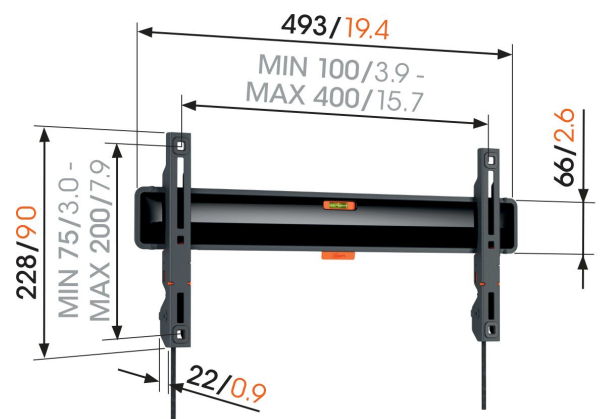

TVM 3405 SP Flache OLED TV-Wandhalterung

Entscheidende Vorteile

- Ideal für OLED-TV's
- Wie ein Gemälde: nur 2,2 cm von der Wand entfernt
- Verriegeln Sie Ihren Fernseher mit einem einzigen Klick durch ClickLoc™
- TV-Schutzpatches - Schützen Sie die Rückseite Ihres Fernsehers mit weichen Schutzpatches
- Leicht zugängliche Kabel

Eine flache OLED TV-Wandhalterung für Fernseher von 32 bis 77 Zoll - stylisch und sicher

Sind Sie auf der Suche nach einer flachen Wandhalterung, die ideal für Ihren OLED-Fernseher ist? Diese COMFORT Fixed TV-Wandhalterung mit kurzen Leisten wurde speziell für OLED-Fernseher entwickelt, die an der Unterseite dicker sind als an der Oberseite. Die Lösung, wenn Sie Ihren Fernseher nahe an der Wand montieren möchten – mit nur 2,2 cm Abstand zwischen Fernseher und Wand. Wenn Sie den Fernseher nicht drehen oder neigen müssen, ist diese Wandhalterung Ihre perfekte Lösung. OLED-Fernseher mit einer Größe von 32 bis 77 Zoll und einem Gewicht von bis zu 50 kg können stilvoll und sicher montiert werden.

mm/inch
VESA mounting holes

TVM 3405 SP Flache OLED TV- Wandhalterung

Technische Daten

Artikelnummer (SKU)	3834050SP
Farbe	Schwarz
EAN-Einzelbox	8712285360749
Produktgröße	M OLED
Höhe	228
Breite	493
TÜV-zertifiziert	Ja
Garantie	10 Jahre
Min. Bildschirmgröße (Zoll)	32
Max. Bildschirmgröße (Zoll)	77
Min. hole pattern	100mm x 100mm
Max. hole pattern	400mm x 200mm
Max. Schraubengröße	M8
Max. Schnittstellenhöhe (mm)	228
Max. Breite der Schnittstelle (mm)	493
Zertifizierungen	TÜV
Max. horizontale Lochung (mm)	400
Max. vertikale Lochung (mm)	200
Min. horizontale Lochung (mm)	100
Min. vertikale Lochung (mm)	100
Serviceposition	Ja
Wasserwaage enthalten	Ja
Universelles oder festes Lochmuster	Universell