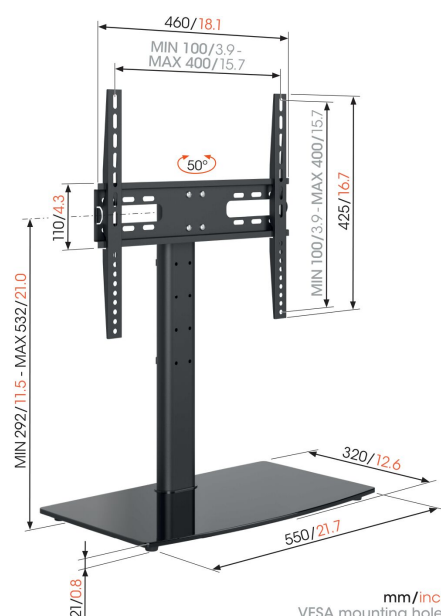

MS3085 Tabletop TV stand

Største fordele

- Ingen boring er krævet
- Testet op til 3 gange den maksimale TV-vægt
- Kabelclips inkluderet: kabler, der føres pænt bag stativet
- Pålidelig kvalitet til en overkommelig pris

Til tv fra 32 til 65 tommer (165 cm)

Monterer du dit TV uden at bore? Det er også muligt! MS 3085 er et robust tv-bordstativ til et skab eller andre møbler. Du kan opsætte et tv mellem 32 og 65 tommer, der vejer op til 25 kg på ingen tid.

MS3085 Tabletop TV stand

Specifikationer

Varenummer	8573085
Farve	Sort
EAN enkelt pakke	8712285361906
Produktstørrelse	M
Højde	577
Bredde	460
Dybde	320
TÜV-certificeret	Ja
Garanti	2 år
Min. skærmstørrelse	32
Maks. skærmstørrelse	65
Maks. vægtbelastning (kg/Lbs)	25 / 55.12
Maks. boltstørrelse	M8
Kabelstyring	Kabelklips
Certificeringer	TÜV
Max. horizontal hole pattern (mm)	400
Max. vertical hole pattern (mm)	400
Min. horizontal hole pattern (mm)	100
Min. vertical hole pattern (mm)	100
Antal drejepunkter	1
Serviceposition	Nej
Vaterpas medfølger	Nej