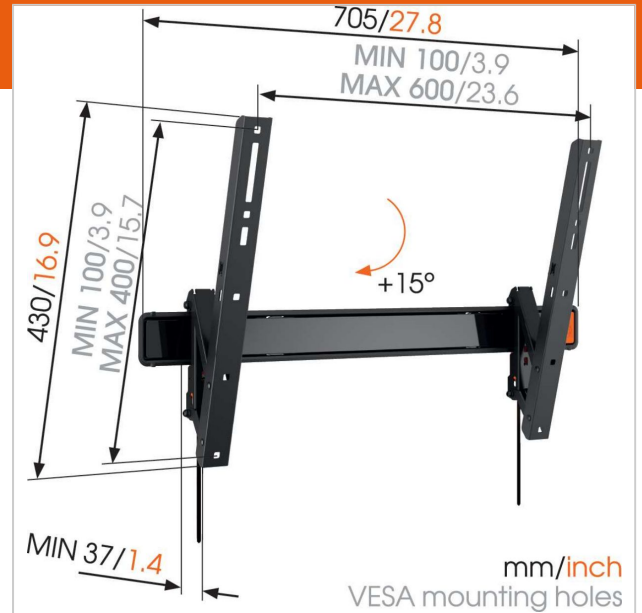

WALL 3315 Neigbare TV-Wandhalterung

Artikelnummer (SKU)
Farbe

8351130
Schwarz

Entscheidende Vorteile

- Rasten Sie Ihren Fernseher sicher ein
- Einfach clever: Toller Komfort zu einem erschwinglichen Preis
- Neigen Sie Ihren TV bis zu 15°, um Spiegelungen zu vermeiden
- Markieren Sie das erste Bohrloch ganz einfach mit der TV Mount Guide App!

TV-Wandhalterung mit Neigefunktion für größere Fernseher

Die neigbare TV-Wandhalterung WALL 3315 ist für größere Fernseher mit einem Maximalgewicht von 40 kg geeignet. Die WALL 3315 ist zur sicheren Befestigung nahezu jedes Fernsehers zwischen 40" und 65" (101-165 cm) an der Wand geeignet. Der maximale Neigewinkel beträgt 15° nach vorn.

Die ideale Befestigungslösung für kleine Zimmer

Wenn Sie Ihren Fernseher ein wenig höher an der Wand montieren und ihn ein paar Grad neigen, bleibt der Blickwinkel trotzdem optimal. Ohne störende Spiegelungen. Eine TV-Wandhalterung der WALL-Serie ist die perfekte Lösung für kleine Zimmer und Schlafzimmer.

WALL 3315 Neigbare TV-Wandhalterung

www.vogels.com

VOGEL'S HOLDING BV 2019 (c) Alle Rechte vorbehalten.
Vorbehaltlich Druckfehler, technischer und Preisänderungen.
Datum:2019-02-13

Technische Daten

Produkttyp-Nummer	WALL 3315
Artikelnummer (SKU)	8351130
Farbe	Schwarz
EAN-Einzelbox	8712285335488
Produktgröße	L
TÜV-zertifiziert	Ja
Neigbar	Bis zu 15° neigbar
Garantie	Lebensdauer
Min. Bildschirmgröße (Zoll)	40
Max. Bildschirmgröße (Zoll)	65
Max. Gewichtslast (kg)	40
Min. hole pattern	100mm x 100mm
Max. hole pattern	600mm x 400mm
Max. Schraubengröße	M8
Max. Schnittstellenhöhe (mm)	430
Max. Breite der Schnittstelle (mm)	705
Min. Abstand zur Wand (mm)	37
Wasserwaage enthalten	True
Universelles oder festes Lochmuster	Universell
Lieferumfang	<ul style="list-style-type: none"> • Montageanleitungen • Anleitung für TV-Halter • TV-Montagesatz • Wandmontagesatz • Wasserwaage
Produktlinie	WALL