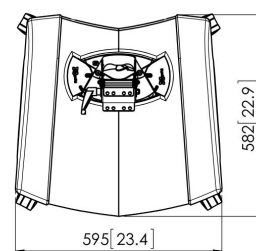

PFT 2515 Display trolley

De PFT 2515 is speciaal ontworpen voor gebruik in studio's en op het podium. Maar ook voor tentoonstellingen, showrooms en specifieke winkeltoepassingen is dit een bijzondere trolley-oplossing

PFT 2515 Display trolley

Specificaties

Artikelnummer (SKU)	7325155
Kleur	Zwart
EAN enkele doos	8712285331121
Hoogte	740
TÜV-gecertificeerd	Ja
Garantie	5 jaar
Min. grootte beeldscherm (inch)	32
Max. grootte beeldscherm (inch)	65
Max. laadgewicht (kg)	70
Verstelbare hoogte	True
Max. afstand tot vloer vanaf midden beeldscherm (mm)	640
Max. grootte beeldscherm (inch)	65
Min. afstand tot vloer vanaf midden beeldscherm (mm)	590
Min. grootte beeldscherm (inch)	32