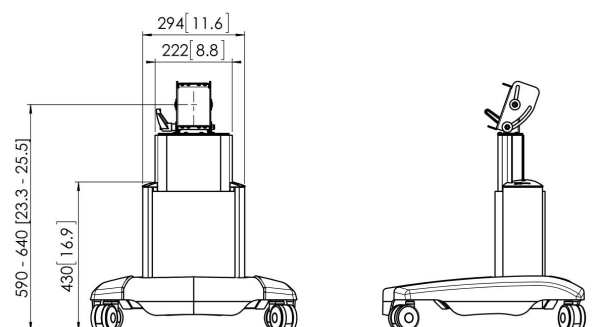

PFT 2515 Display trolley

De PFT 2515 is speciaal ontworpen voor gebruik in studio's en op het podium. Maar ook voor tentoonstellingen, showrooms en specifieke winkeltoepassingen is dit een bijzondere trolley-oplossing

PFT 2515 Display trolley

Specificaties

Artikelnummer (SKU)	7325155
Kleur	Zwart
EAN enkele doos	8712285331121
Hoogte	740
TÜV-gecertificeerd	Ja
Garantie	5 jaar
Min. grootte beeldscherm (inch)	32
Max. grootte beeldscherm (inch)	65
Max. laadgewicht (kg)	70
Verstelbare hoogte	True
Max. afstand tot vloer vanaf midden beeldscherm (mm)	640
Max. grootte beeldscherm (inch)	65
Min. afstand tot vloer vanaf midden beeldscherm (mm)	590
Min. grootte beeldscherm (inch)	32