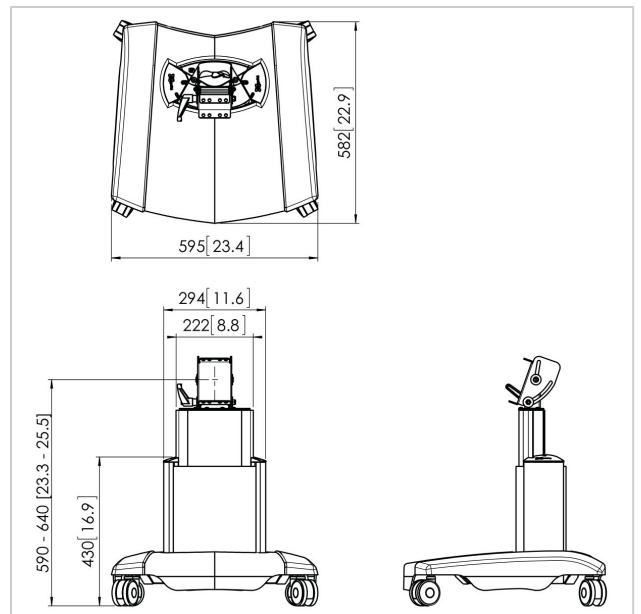

PFT 2515 Display trolley

Artikelnummer (SKU)
Kleur

7325155
Zwart

Belangrijke voordelen

- Kabeldoorvoersysteem
- Modulair

De PFT 2515 is speciaal ontworpen voor gebruik in studio's en op het podium. Maar ook voor tentoonstellingen, showrooms en specifieke winkeltoepassingen is dit een bijzondere trolley-oplossing

Deze Display-trolley is speciaal ontwikkeld voor een maximum aan communicatiekracht of design integratie. De Trolley dient gecombineerd te worden met de Connect-it interface bar en interface display strips.

PFT 2515 Display trolley

VOGEL'S HOLDING BV 2019 (c) Alle rechten voorbehouden.
Drukfouten, technische aanpassingen en prijswijzigingen
voorbehouden.
Datum:2019-06-17

www.vogels.com

Specificaties

| | |
|---|---------------|
| Numer producttype | PFT 2515 |
| Artikelnummer (SKU) | 7325155 |
| Kleur | Zwart |
| EAN enkele doos | 8712285331121 |
| Hoogte | 740 |
| TÜV-gecertificeerd | Ja |
| Garantie | 5 jaar |
| Max. laadgewicht (kg) | 70 |
| Verstelbare hoogte | True |
| Max. afstand tot vloer vanaf midden beeldscherm (mm) | 640 |
| Max. grootte beeldscherm (inch) | 65 |
| Min. afstand tot vloer vanaf midden beeldscherm (mm) | 590 |
| Min. grootte beeldscherm (inch) | 32 |