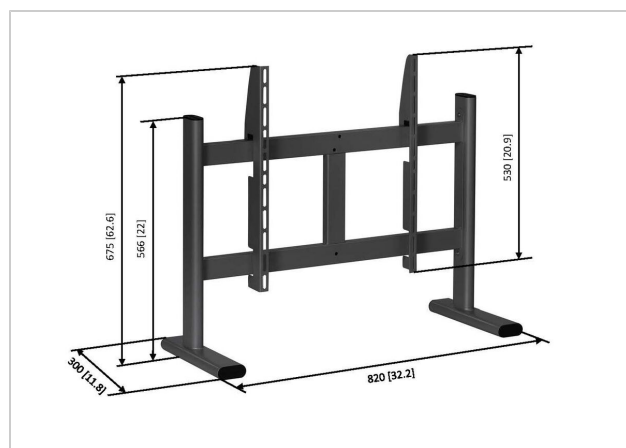

PB 050 Pied de table pour écran, noire

N° d'article (SKU)
Couleur

7320500
Noir

Le PB 050 est un pied de table facile à utiliser.

Le PB 050 comprend une interface d'écran universelle. Les câbles de l'interface d'écran universelle s'adaptent également aux chariots PB 150/ 175. Par conséquent, les écrans peuvent être déplacés facilement et rapidement d'un endroit de montage à un autre.

PB 050 Pied de table pour écran, noire

www.vogels.com

VOGEL'S HOLDING BV 2019 (c) Tous droits réservés.
Sous réserve d'erreurs d'impression et de modifications techniques ou de prix.
Date :2019-06-17

Spécifications

N° type produit	PB 050
N° d'article (SKU)	7320500
Couleur	Noir
EAN emballage unitaire	8712285336140
Hauteur	675
Garantie	2 ans
Charge max. (kg)	50
Hauteur max. interface (mm)	530
Largeur max. interface (mm)	820
Distance max. au sol - centre écran (mm)	410
Modèle max. trous de fixations hor. (mm)	670
Dimensions max. écran (pouce)	55
Modèle max. trous de fixation vert. (mm)	510
Modèle min. trous de fixations hor. (mm)	200
Dimensions min. écran (pouce)	36
Modèle min. trous de fixation vert. (mm)	100