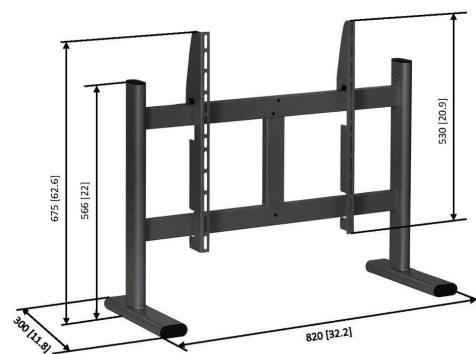

## PB 050 Pied de table pour écran

Le PB 050 est un pied de table facile à utiliser.

## PB 050 Pied de table pour écran

# Spécifications

Dimensions min. écran (pouce)	36
Dimensions max. écran (pouce)	55
Modèle min. trous de fixations hor. (mm)	200
Modèle max. trous de fixations hor. (mm)	670
Modèle min. trous de fixation vert. (mm)	100
Modèle max. trous de fixation vert. (mm)	510
Hauteur max. interface (mm)	530
Largeur max. interface (mm)	820
Distance max. au sol - centre écran (mm)	410
Charge max. (kg)	50
Charge max. (Lbs)	110.23
Hauteur	675
N° d'article (SKU)	7320500
EAN emballage unitaire	8712285336140
Couleur	Noir
Certifications	TAA
Garantie	5 ans