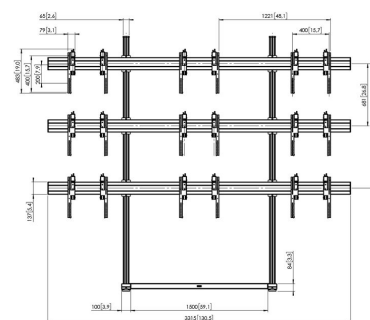

### Kluczowe atuty

- Łatwy montaż i konserwacja
- Szybki montaż
- Łatwa regulacja położenia w osi X-Y-Z
- Rozwiązanie dla każdej konfiguracji
- Certyfikat TÜV-5

**Chcesz zbudować ścianę z ekranów wideo o wymiarach 3x3 jako konstrukcję wolnostojącą? Firma Vogel's przygotowała kompletny zestaw umożliwiający stworzenie profesjonalnego stojaka podłogowego. Niniejszy zestaw stojaka podłogowego do ścian wideo jest odpowiedni dla ekranów LCD o przekątnej 55 cali (1397 mm) i maksymalnej wadze 45 kg (99 lb). System jest modułowy, przez co jest szybki i łatwy w montażu. Aby stworzyć doskonałą ścianę wideo, połącz podstawę stojaka i poprzeczkę wzmacniającą ze słupkami PUC 29, płytami interfejsu ekranu i listwami interfejsu ekranu. Dzięki specjalnie zaprojektowanym (3D) listwom interfejsu, istnieje możliwość łatwego ustawienia położenia dowolnego ekranu w osi X, Y i Z. Nawet zamontowane ekrany pozostają łatwo dostępne do celów konserwacji. Stojak podłogowy do ścian wideo 3x3**

Rozmiar ekranu: 55 cali (1397 mm) Mocowanie: 3335 mm x 400 mm (131 cali x 15,7 cala) Maksymalna waga: 45 kg (99 lb) na ekran Zestaw składa się z następujących elementów:

- 2 podstawy stojaka podłogowego do ścian wideo PFF 7920 • 1 poprzeczka PFA 9130, 1500 mm
- 2 słupki PUC 2927, 2700 mm
- 3 listwy interfejsu ekranu PFB 3433 • 9 listwa interfejsu ekranu 3D PFS 3504

### Specyfikacja

Min. rozmiar ekranu (cale)	55
Maks. rozmiar ekranu (cale)	55
Maks. szerokość rozkładu otworów (mm)	3335
Maks. odległość pomiędzy otworami montażowymi w pionie (mm)	400
Maks. nośność (Lbs)	99.21
Wysokość	2790
Szerokość	3335
Głębokość	1000
Numer artykułu (SKU)	7933550
Kod EAN pojedynczego opakowania	8712285338540
Kolor	Czarny
Certyfikaty	TÜV
Certyfikat TÜV	Tak
Gwarancja	5-letnia