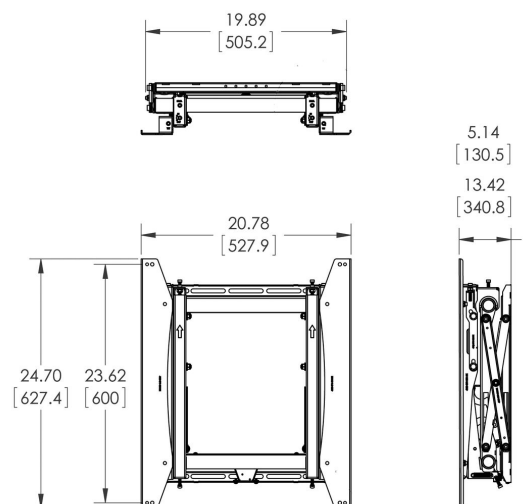

## PFW 6875 Soporte vertical Pop Out a pared para videowall

El PFW 6875 es un módulo ajustable y eyectable para sistemas de video wall para pantallas en posición vertical. Se puede utilizar el PFW 6875 para pantallas hasta 80kg , con orificios de montaje de 200 x 200 hasta 500 x 600 mm. Se caracteriza porque permite montar múltiples monitores y dispone de un sistema de desenganche accionado por resorte, diseño abierto, separadores a medida, abrazaderas de montaje ajustables desde arriba y extensión con sistema tipo tijera.

## PFW 6875 Soporte vertical Pop Out a pared para videowall

### Especificaciones

Número de artículo (SKU)	7368750
Color	Negro
Caja individual EAN	8712285324840
Certificación TÜV	Si
Garantía	5 años
Tamaño mín. de pantalla (pulgadas)	37
Tamaño máx. de pantalla (pulgadas)	65
Carga máx. de peso (kg/Lbs)	72 / 158.73
Altura máx. de interfaz (mm)	627
Anchura máx. de interfaz (mm)	497
Distancia máx. a la pared (mm / inch)	340 / 13.39
Patrón de orificio horizontal máx. (mm)	400
Tamaño máx. de pantalla (pulgadas)	65
Patrón de orificio vertical máx. (mm)	600
Distancia mín. a la pared (mm / inch)	127 / 5.00
Patrón de orificio horizontal mín. (mm)	200
Tamaño mín. de pantalla (pulgadas)	37
Patrón de orificio vertical mín. (mm)	200
Orientación	Vertical
Posición de mantenimiento	Si