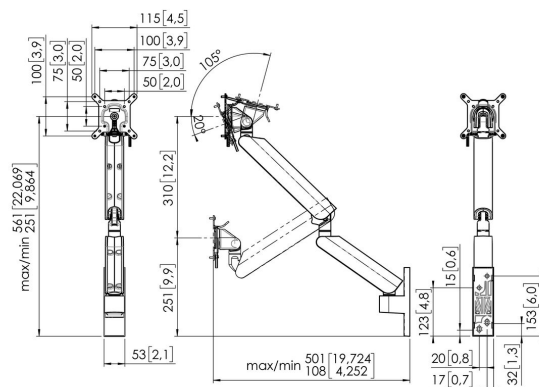

MOMO 4136 Bras de moniteur Motion Plus pour montage mural (blanc)

Principaux avantages

- Réglable en hauteur
- Convient pour un, deux ou toute une série de moniteurs
- Facile à assembler sans outils
- Système modulaire flexible
- Certifié TÜV / garantie de 10 ans

Le bras de moniteur ergonomique pour chaque poste de travail Le MOMO 4136 est un bras de moniteur dynamique, spécialement conçu pour les moniteurs fixés au mur. Le bras du moniteur peut supporter des écrans jusqu'à 43 pouces pesant jusqu'à 10 kg.

MOMO 4136 Bras de moniteur Motion Plus pour montage mural (blanc)

Spécifications

N° d'article (SKU)	7141361
Couleur	Blanc
EAN emballage unitaire	8712285353529
Certifié TÜV	Oui
Inclinaison	Inclinaison -20°/+105°
Pivoter	Jusqu'à 180°
Tourner	Jusqu'à 180°
Garantie	10 ans
Dimensions min. écran (pouce)	10
Dimensions max. écran (pouce)	43
Hauteur max. interface (mm)	115
Largeur max. interface (mm)	115
Profondeur réglable	True
Hauteur réglable	True
Certifications	TÜV
Dimensions max. écran (pouce)	43
Charge min. (kg)	1
Nombre de points de pivot	3
Modèle universel ou fixe de trous de fixation	Fixe
Récompenses	iF Product Design Award 2023 Red Dot Product Design Award 2023
Réglage de la hauteur	Ressort mécanique
Arrêt de rotation	True
Possibilités de montage	Sur le mur
Épaisseur maximale du bureau	iF Product Design Award 2023 Red Dot Product Design Award 2023